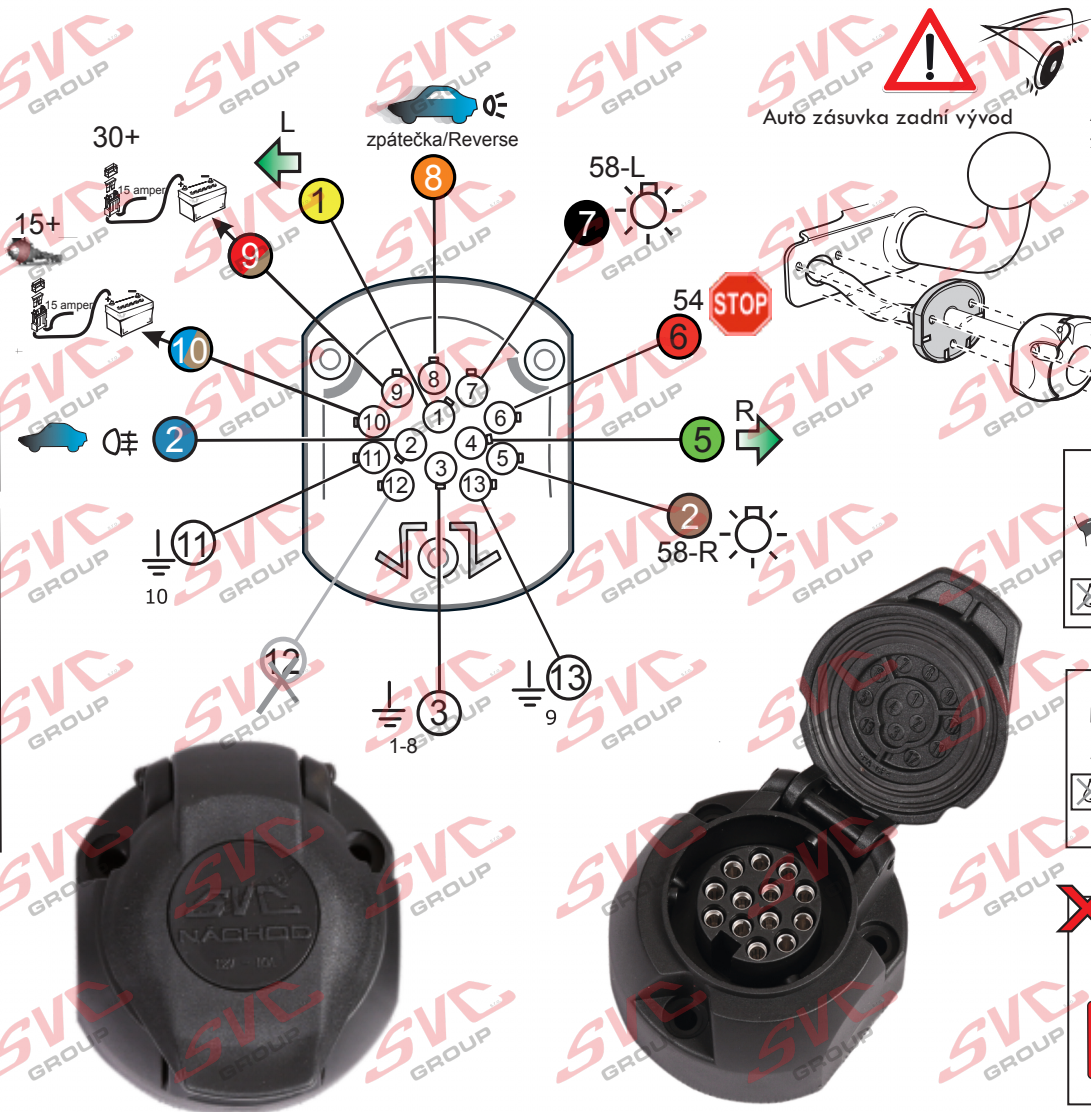

## Zapojení auto zásuvky pro tažné zařízení SVC GROUP

### 13 - pinová auto zásuvka *doporučená pro nosiče kol*

[www.svccgroup.cz](http://www.svccgroup.cz)

#### Zapojení 13 pinové auto zásuvky

1	L	- Žlutá - Yellow	21 W
2	$\emptyset$	- Modrá - Blue	2x21 W
3	1-8	- Bílá - White	Ukostření pro pin Earth for contact č. 1-8
4	R	- Zelená - Green	21 W
5	58-R	- Hnědá - Brown	21 W
6	54 Ø 1mm	- Červená - Red	3x21 W
7	58-L	- Černá - Black	21 W
8	$\emptyset$ Spátečka/Reverz	- Oranžová - Orange	2x21W
9	max 20 ampér	- Červená/Hněd. - Red/Brown	Max 20A
10	max 20 ampér Ø 2,5mm	- Modro Hněd. - Blue/Brown	Max 20A
11	10	- Bílá - White	Ukostření pro pin Earth for contact č. 10
		- Šedivá - Grey	Běžně se nepoužívá Not usually used
13	9	- Bílá - White	Ukostření pro pin Earth for contact č. 9