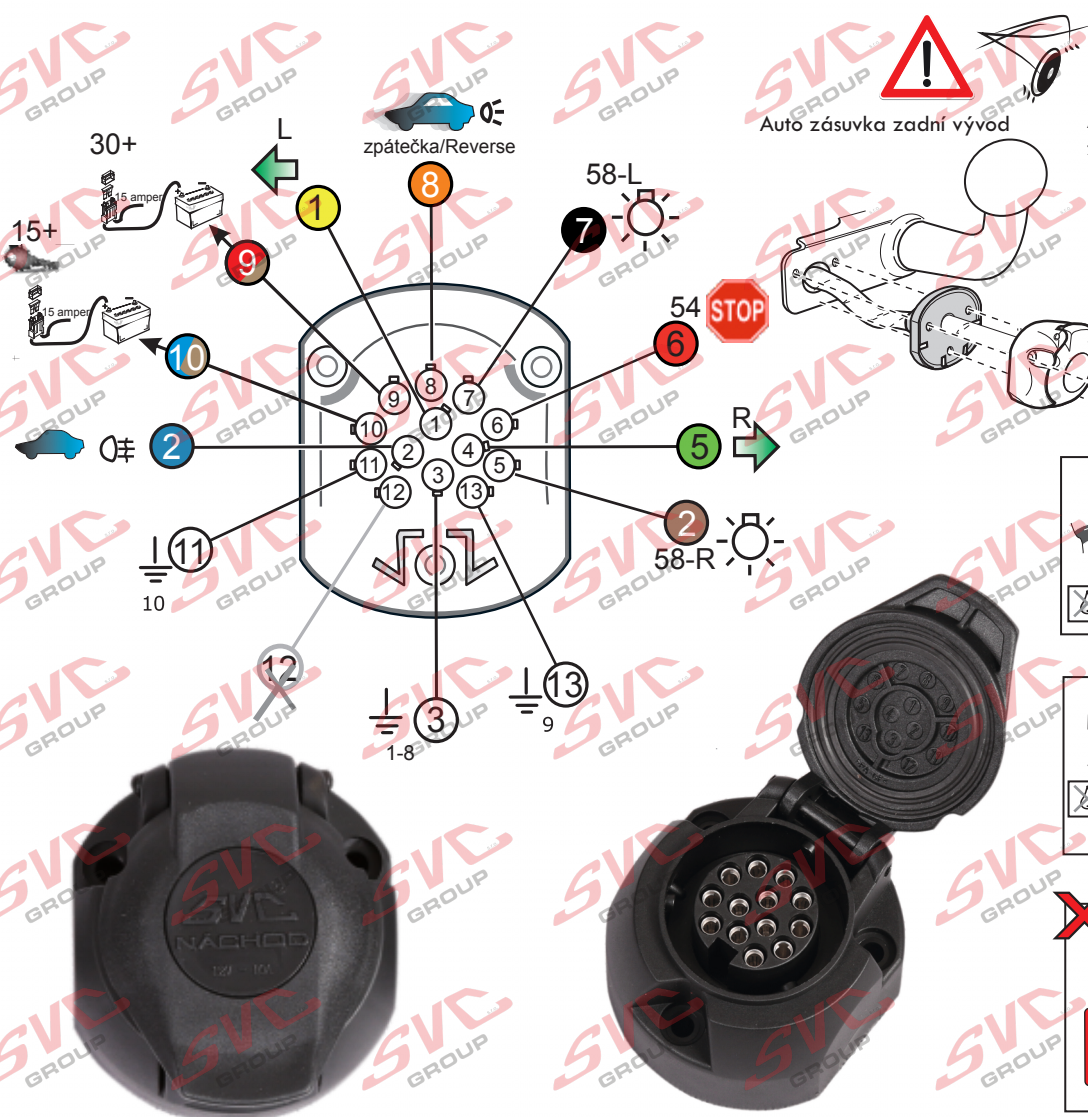

Zapojení auto zásuvky pro tažné zařízení SVC GROUP

13 - pinová auto zásuvka *doporučená pro nosiče kol*

www.svccgroup.cz

Zapojení 13 pinové auto zásuvky

1	L	- Žlutá - Yellow	21 W
2	0E	- Modrá - Blue	2x21 W
3	1-8	- Bílá - White	Ukostření pro pin Earth for contact č. 1-8
4	R	- Zelená - Green	21 W
5	58-R	- Hnědá - Brown	21 W
6	54 Ø 1mm	- Červená - Red	3x21 W
7	58-L	- Černá - Black	21 W
8	0E Spátečka/Reverz	- Oranžová - Orange	2x21W
9	30+ max 20 ampere	- Červená/Hněd. - Red/Brown	Max 20A
10	15+ max 20 ampere Ø 2,5mm	- Modro Hněd. - Blue/Brown	Max 20A
11	10	- Bílá - White	Ukostření pro pin Earth for contact č. 10
		- Šedivá - Grey	Běžně se nepoužívá Not usually used
13	9	- Bílá - White	Ukostření pro pin Earth for contact č. 9

Auto zásuvka zadní vývod

ISO/DIN 11446
Auto zásuvka SKL boční vývod
zaklápění pod nárazník s prodlouženou zárukou