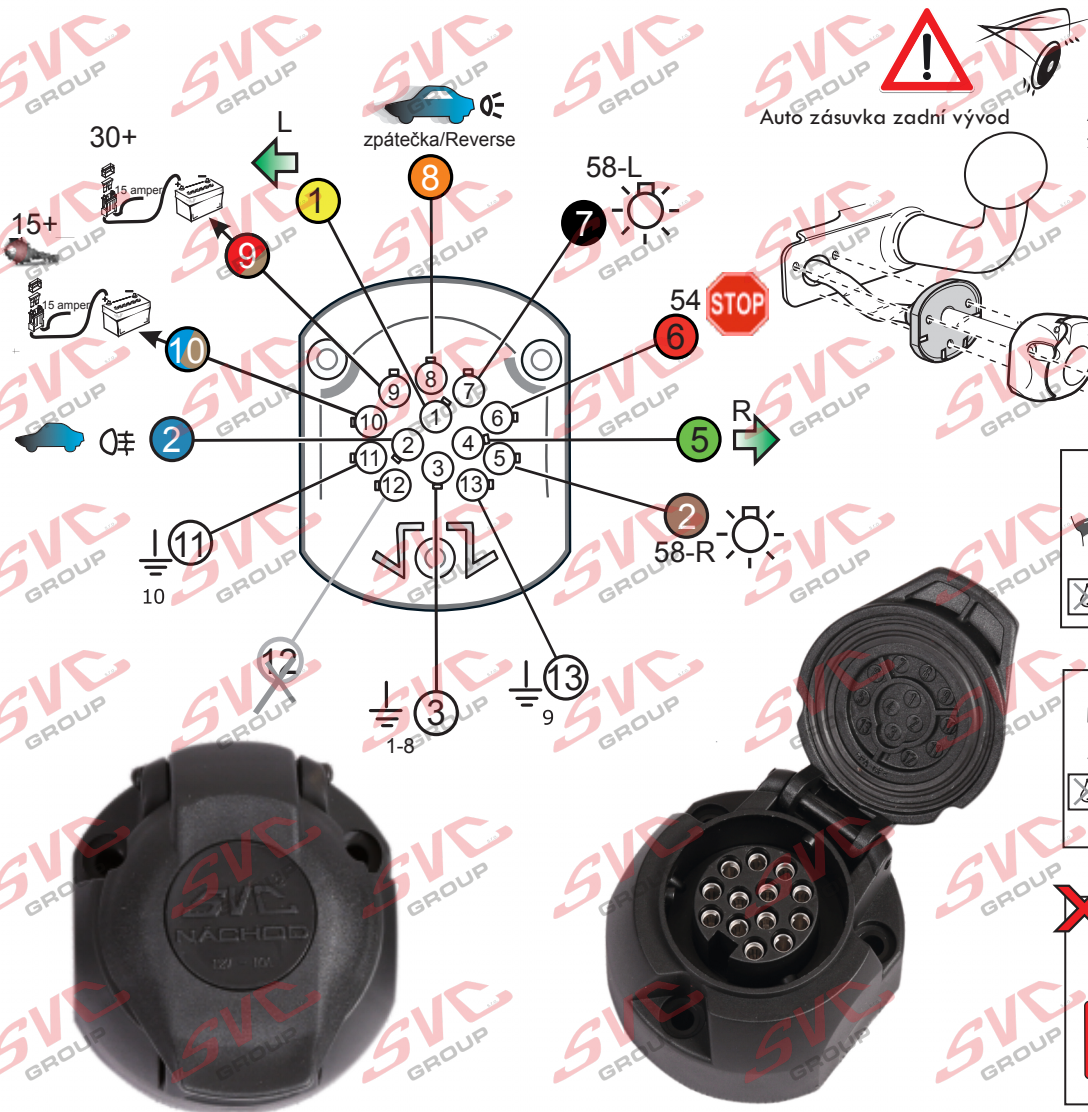

Elektropřípojka
Wiring kit
Trekhaakkabelset
E-satz
Faisceau D'attelage
Barra de remolque
Wiązka elektryczna
Vetokoukun vaijerisarja
Гачковий джгут

výrobce / dodavatel

SVC Group s.r.o.

Odkaz na produkt:

<https://www.svcgroup.cz/tazne-zarizeni-sro-uby-pevny-skoda-rapid-monte-carlo-10-20-12-2018-p7283-v960>

www.svcgroup.cz

Zapojení auto zásuvky pro tažné zařízení SVC GROUP

13 - pinová auto zásuvka *doporučená pro nosiče kol*

www.svccgroup.cz

Zapojení 13 pinové auto zásuvky

1	L	- Žlutá - Yellow	21 W
2	0E	- Modrá - Blue	2x21 W
3	1-8	- Bílá - White	Ukóstění pro pin Earth for contact č. 1-8
4	R	- Zelená - Gren	21 W
5	58-R	- Hnědá - Brown	21 W
6	54 Ø 1mm	- Červená - Red	3x21 W
7	58-L	- Černá - Black	21 W
8	0E Spátečka/Reverz	- Oranžová - Orange	2x21W
9	30+ max 20 amper	- Červeno/Hněd. - Red/Brown	Max 20A
10	15+ max 20 amper Ø 2,5mm	- Modro Hněd. - Blue/Brown	Max 20A
11	10	- Bílá - White	Ukóstění pro pin Earth for contact č. 10
		- Šedivá - Grey	Běžně se nepoužívá Not usually used
13	9	- Bílá - White	Ukóstění pro pin Earth for contact č. 9