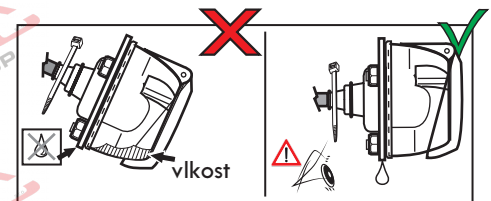

ISO/DIN 11446

Auto zásuvka SKL boční vývod
zaklápění pod nárazník s prodlouženou zárukou