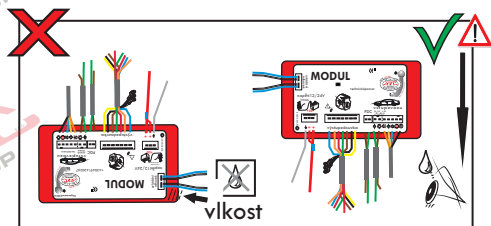

Montážní návod

(Montážny návod, Fitting instruction, Montageanleitung,
Istruzioni di montaggio, Monteringshandledning,
Asennusohje, Instruction de montage,
Montegehandleiding, Инструкция по установке)

Elektropřípojka

Elektropřípojka
Wiring kit
Trekhaakkabelset
E-satz
Faisceau D'attelage
Barra de remolque
Wiązka elektryczna
Vetokoukun vaijerisarja
Гачковий джгут

výrobce / dodavatel

SVC Group s.r.o.

Odkaz na produkt:

<https://www.svcgroup.cz/tazne-zarizeni-sro-uby-pevny-skoda-rapid-monte-carlo-10-20-12-2018-p7283-v960>

www.svcgroup.cz

Zapojení auto zásuvky pro tažné zařízení SVC GROUP

13 - pinová auto zásuvka *doporučená pro nosiče kol*

www.svccgroup.cz

Zapojení 13 pinové auto zásuvky

1	L	- Žlutá - Yellow	21 W
2	0E	- Modrá - Blue	2x21 W
3	1-8	- Bílá - White	Ukóstění pro pin Earth for contact č. 1-8
4	R	- Zelená - Gren	21 W
5	58-R	- Hnědá - Brown	21 W
6	54 Ø 1mm	- Červená - Red	3x21 W
7	58-L	- Černá - Black	21 W
8	0E Spátečka/Reverz	- Oranžová - Orange	2x21W
9	30+ max 20 amper	- Červeno/Hněd. - Red/Brown	Max 20A
10	15+ max 20 amper Ø 2,5mm	- Modro Hněd. - Blue/Brown	Max 20A
11	10	- Bílá - White	Ukóstění pro pin Earth for contact č. 10
		- Šedivá - Grey	Běžně se nepoužívá Not usually used
13	9	- Bílá - White	Ukóstění pro pin Earth for contact č. 9

ISO/DIN 11446

Auto zásuvka SKL boční vývod
zaklápění pod nárazník s prodlouženou zárukou

Nevíte si rady? Potřebujete poradit?

Náš zákaznický servis je vám k dispozici

 +420 491 421 021

 svc@svcgroup.cz

Opravdový specialista a Certifikovaný výrobce tažných zařízení s největším sortimentem v ČR. Rodinná firma s více jak 30letou ověřenou tradicí výroby, prodeje a montáže.