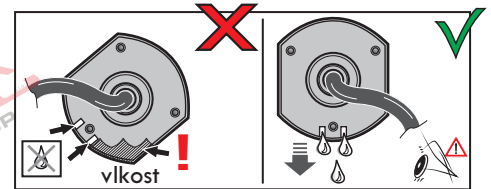

ISO/DIN 11446

Auto zásuvka SKL boční vývod
zaklápění pod nárazník s prodlouženou zárukou