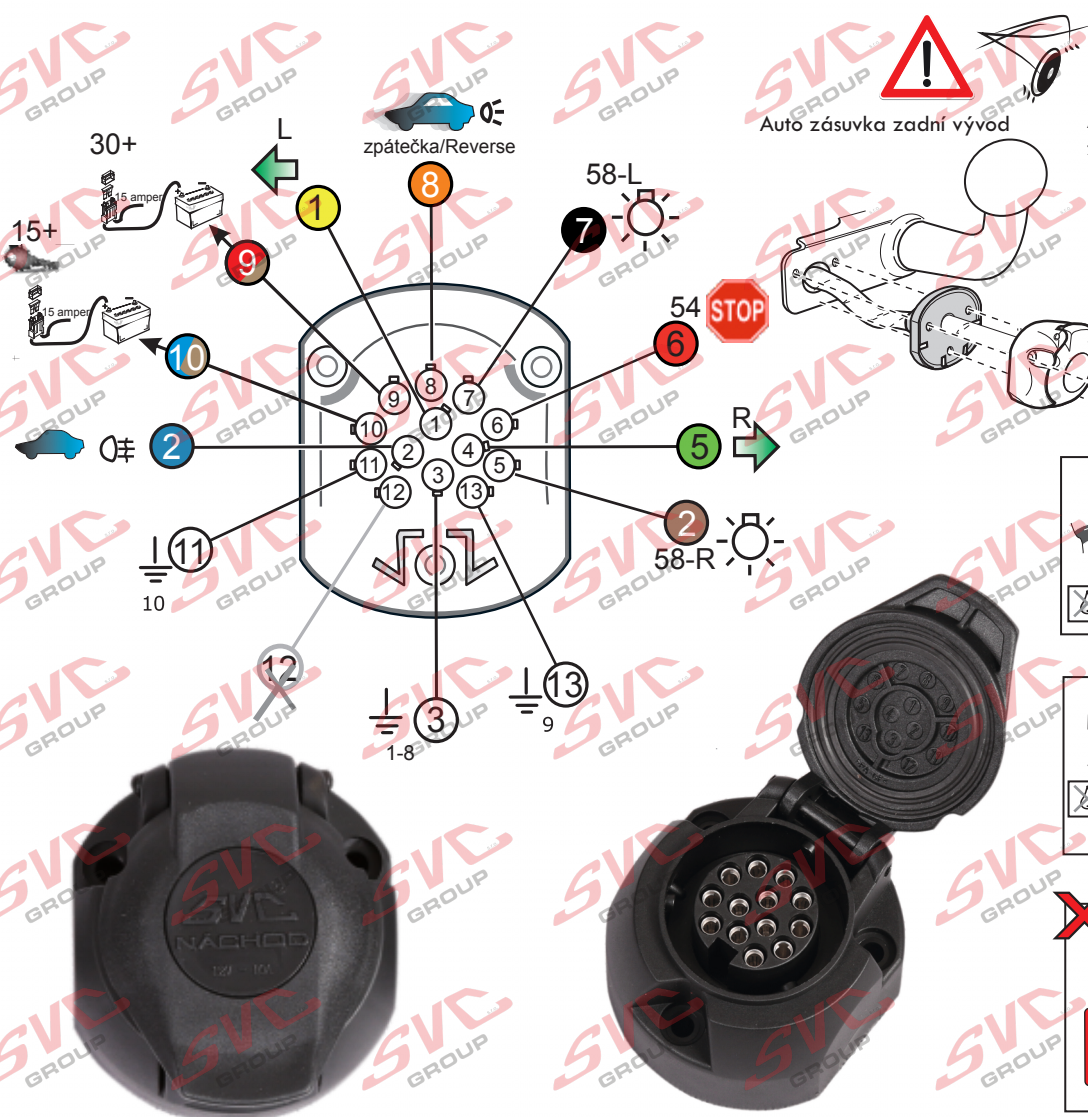

Zapojení auto zásuvky pro tažné zařízení SVC GROUP

13 - pinová auto zásuvka *doporučená pro nosiče kol*

www.svcgroup.cz

Zapojení 13 pinové auto zásuvky

1	L	- Žlutá - Yellow	21 W
2	0E	- Modrá - Blue	2x21 W
3	1-8	- Bílá - White	Ukóstění pro pin Earth for contact č. 1-8
4	R	- Zelená - Gren	21 W
5	58-R	- Hnědá - Brown	21 W
6	54 Ø 1mm	- Červená - Red	3x21 W
7	58-L	- Černá - Black	21 W
8	0E Spátečka/Reverz	- Oranžová - Orange	2x21W
9	30+ max 20 amper	- Červeno/Hněd. - Red/Brown	Max 20A
10	15+ max 20 amper Ø 2,5mm	- Modro Hněd. - Blue/Brown	Max 20A
11	10	- Bílá - White	Ukóstění pro pin Earth for contact č. 10
		- Šedivá - Grey	Běžně se nepoužívá Not usually used
13	9	- Bílá - White	Ukóstění pro pin Earth for contact č. 9

Auto zásuvka zadní vývod

ISO/DIN 11446
Auto zásuvka SKL boční vývod
zaklápění pod nárazník s prodlouženou zárukou