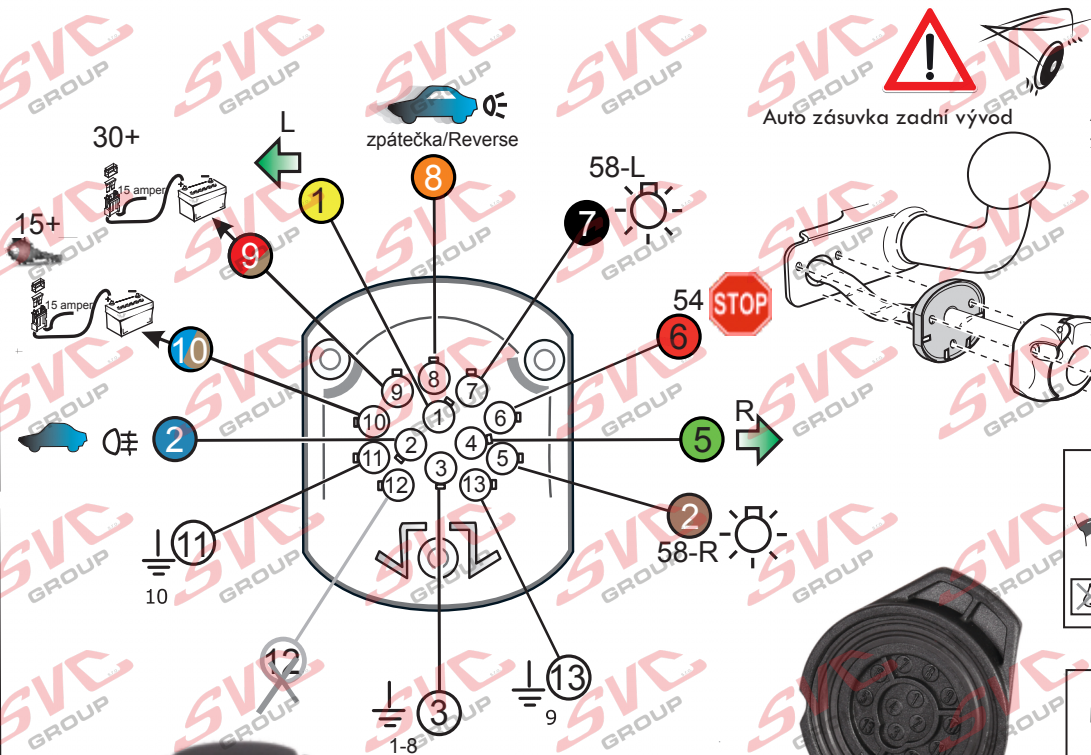

## Zapojení auto zásuvky pro tažné zařízení SVC GROUP

13 - pinová auto zásuvka *doporučená pro nosiče kol*

[www.svccgroup.cz](http://www.svccgroup.cz)

### Zapojení 13 pinové auto zásuvky

1	L	- Žlutá - Yellow	21 W
2	$\emptyset$	- Modrá - Blue	2x21 W
3	1-8	- Bílá - White	Ukostření pro pin Earth for contact č. 1-8
4	R	- Zelená - Green	21 W
5	58-R	- Hnědá - Brown	21 W
6	54 ∅ 1mm	- Červená - Red	3x21 W
7	58-L	- Černá - Black	21 W
8	$\emptyset$ Spátečka/Reverz	- Oranžová - Orange	2x21W
9	30+ max 20 ampér	- Červená/Hněd. - Red/Brown	Max 20A
10	15+ max 20 ampér ∅ 2,5mm	- Modro Hněd. - Blue/Brown	Max 20A
11	10	- Bílá - White	Ukostření pro pin Earth for contact č. 10
		- Šedivá - Grey	Běžně se nepoužívá Not usually used
13	9	- Bílá - White	Ukostření pro pin Earth for contact č. 9