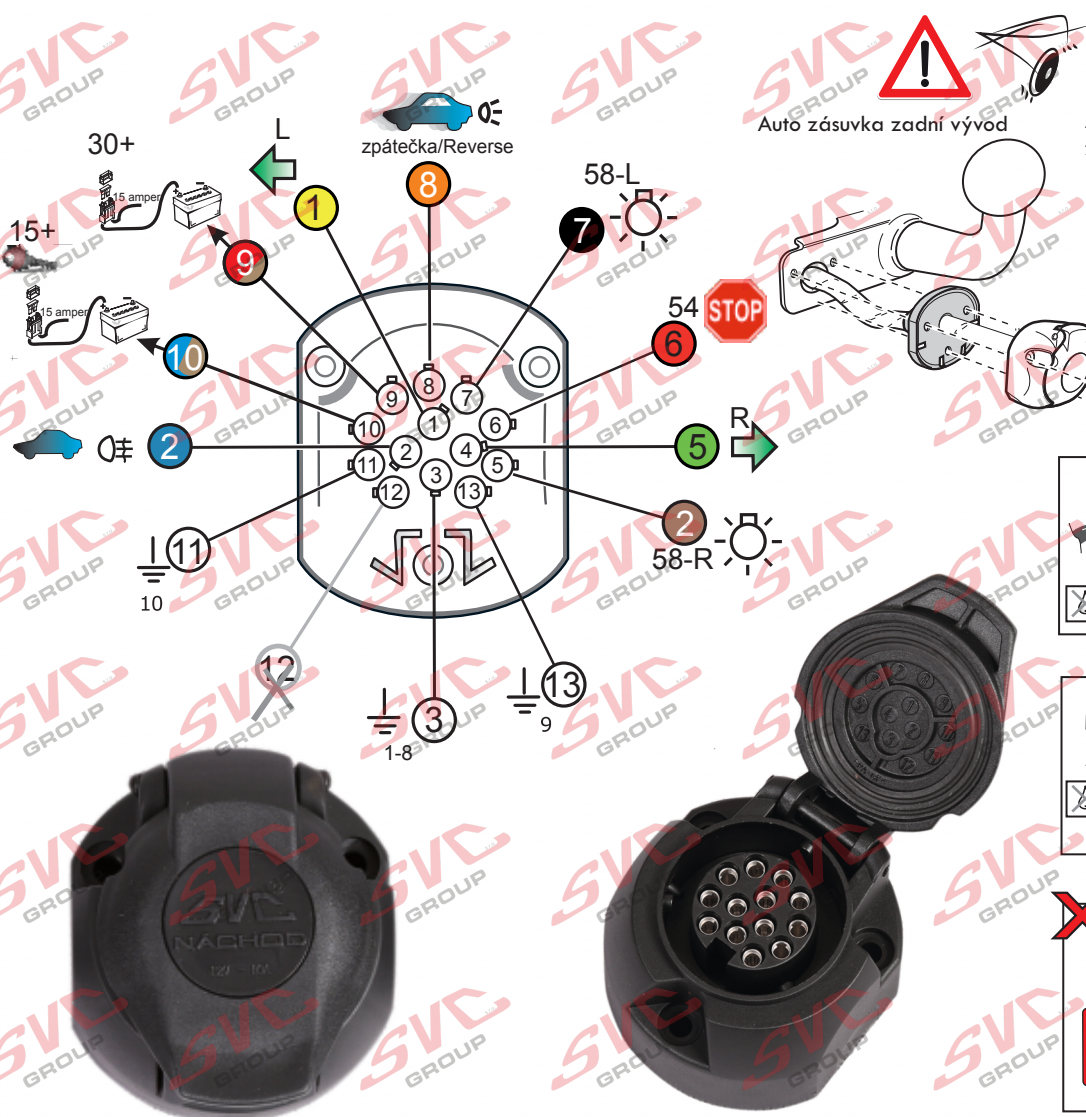

Vysokov 179
547 01 Náchod
Česká republika

+420 603 360 607 +420 491421021 svc@svgroup.cz

Zapojení auto zásuvky pro tažné zařízení SVC GROUP

13 - pinová auto zásuvka

doporučená pro nosiče kol

www.svcgroup.cz

Zapojení 13 pinové auto zásuvky

1	L	- Žlutá - Yellow	21 W
2	\emptyset	- Modrá - Blue	2x21 W
3	1-8	- Bílá - White	Ukostoní pro pin Earth for contact č. 1-8
4	R	- Zelená - Gren	21 W
5	58-R	- Hnědá - Brown	21 W
6	54 Ø 1mm	- Červená - Red	3x21 W
7	58-L	- Černá - Black	21 W
8	\emptyset Spátečka/Reverz	- Oranžová - Orange	2x21W
9	30+ max 20 ampér	- Červeno/Hněd. - Red/Brown	Max 20A
10	15+ max 20 ampér Ø 2,5mm	- Modro Hněd. - Blue/Brown	Max 20A
11	10	- Bílá - White	Ukostoní pro pin Earth for contact č. 10
		- Šedivá - Grey	Běžně se nepoužívá Not usually used
13	9	- Bílá - White	Ukostoní pro pin Earth for contact č. 9

ISO/DIN 11446

Auto zásuvka SKL boční vývod
zaklápění pod nárazník s prodlouženou zárukou