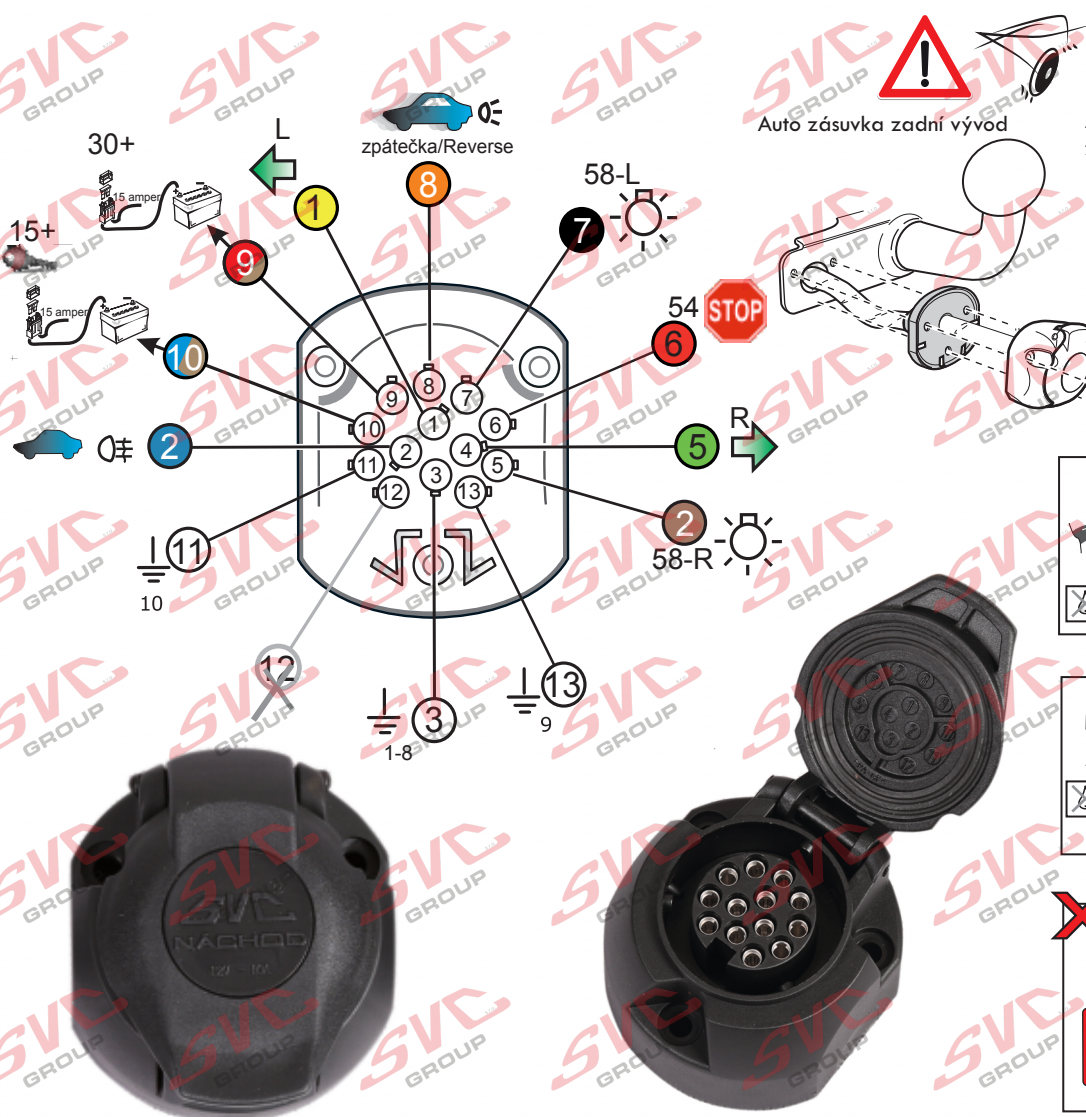

### 13 - pinová auto zásuvka

doporučená pro nosiče kol

[www.svcgroup.cz](http://www.svcgroup.cz)

#### Zapojení 13 pinové auto zásuvky

1	L	- Žlutá - Yellow	21 W
2	0E	- Modrá - Blue	2x21 W
3	1-8	- Bílá - White	Ukostonění pro pin Earth for contact č. 1-8
4	R	- Zelená - Gren	21 W
5	58-R	- Hnědá - Brown	21 W
6	54 Ø 1mm	- Červená - Red	3x21 W
7	58-L	- Černá - Black	21 W
8	0E Spátečka/Reverz	- Oranžová - Orange	2x21W
9	30+ max 20 ampere	- Červeno/Hněd. - Red/Brown	Max 20A
10	15+ max 20 ampere Ø 2,5mm	- Modro Hněd. - Blue/Brown	Max 20A
11	10	- Bílá - White	Ukostonnění pro pin Earth for contact č. 10
		- Šedivá - Grey	Běžně se nepoužívá Not usually used
13	9	- Bílá - White	Ukostonnění pro pin Earth for contact č. 9