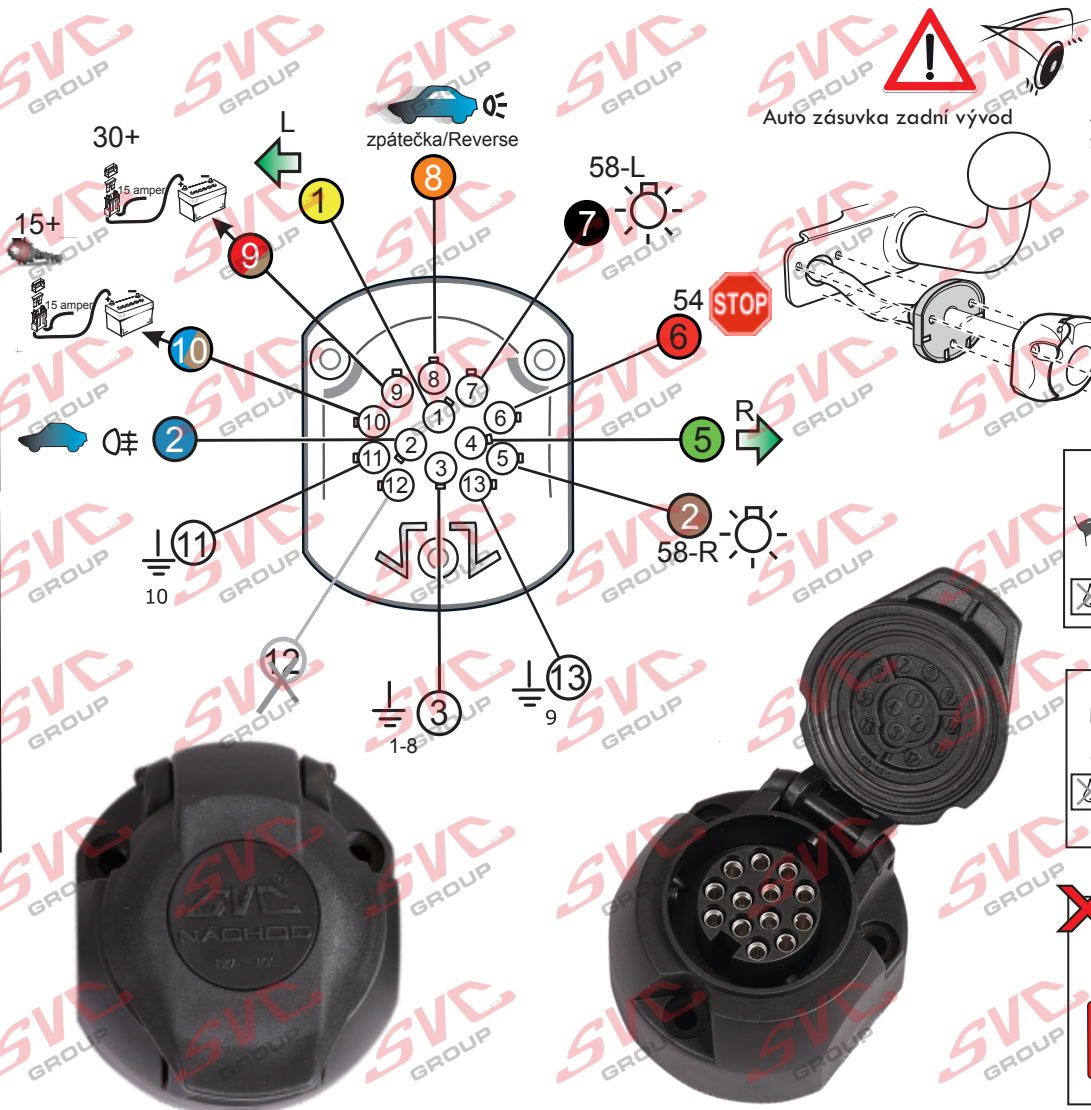

Vysokov 179
547 01 Náchod
Česká republika

+420 603 360 607 +420 491421021 svc@svgroup.cz

Zapojení auto zásuvky pro tažné zařízení SVC GROUP

13 - pinová auto zásuvka

doporučená pro nosiče kol

www.svcgroup.cz

Zapojení 13 pinové auto zásuvky

1	L	- Žlutá - Yellow	21 W
2	0E	- Modrá - Blue	2x21 W
3	1-8	- Bílá - White	Ukostoní pro pin Earth for contact č. 1-8
4	R	- Zelená - Gren	21 W
5	58-R	- Hnědá - Brown	21 W
6	54 Ø 1mm	- Červená - Red	3x21 W
7	58-L	- Černá - Black	21 W
8	0E Spátečka/Reverz	- Oranžová - Orange	2x21W
9	30+ max 20 amper	- Červeno/Hněd. - Red/Brown	Max 20A
10	15+ max 20 amper Ø 2,5mm	- Modro Hněd. - Blue/Brown	Max 20A
11	10	- Bílá - White	Ukostoní pro pin Earth for contact č. 10
		- Šedivá - Grey	Běžně se nepoužívá Not usually used
13	9	- Bílá - White	Ukostoní pro pin Earth for contact č. 9

Auto zásuvka zadní vývod

Auto zásuvka SKL boční vývod
zaklápění pod nárazník s prodlouženou zárukou

ISO/DIN 11446