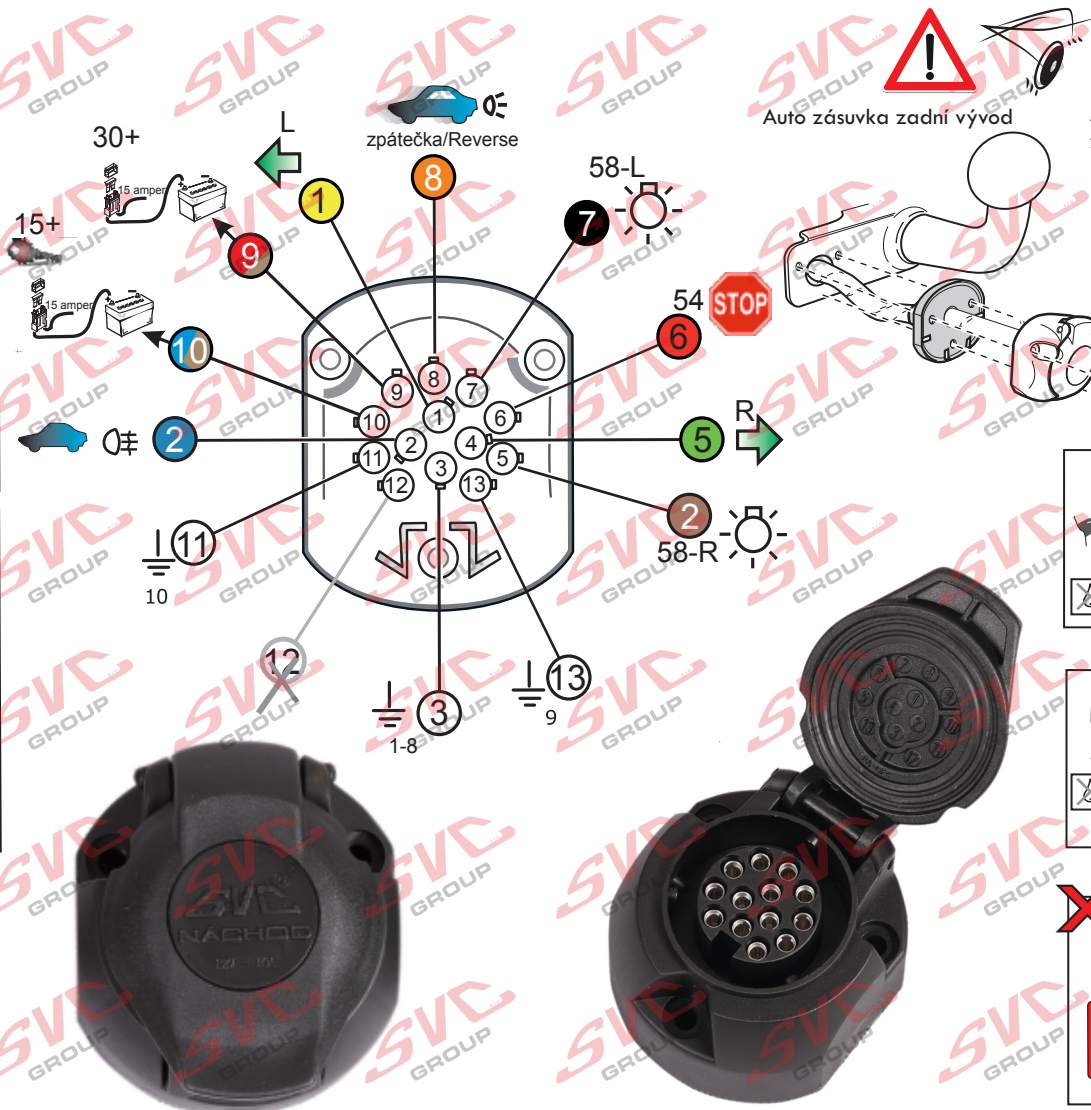

Vysokov 179
547 01 Náchod
Česká republika

+420 603 360 607 +420 491421021 svc@svgroup.cz

Zapojení auto zásuvky pro tažné zařízení SVC GROUP

13 - pinová auto zásuvka

doporučená pro nosiče kol

www.svcgroup.cz

Zapojení 13 pinové auto zásuvky

1	L	- Žlutá - Yellow	21 W
2	\emptyset	- Modrá - Blue	2x21 W
3	1-8	- Bílá - White	Ukostonění pro pin Earth for contact č. 1-8
4	R	- Zelená - Gren	21 W
5	58-R	- Hnědá - Brown	21 W
6	54 Ø 1mm	- Červená - Red	3x21 W
7	58-L	- Černá - Black	21 W
8	\emptyset Spátečka/Reverz	- Oranžová - Orange	2x21W
9	30+ max 20 amper	- Červeno/Hněd. - Red/Brown	Max 20A
10	15+ max 20 amper Ø 2,5mm	- Modro Hněd. - Blue/Brown	Max 20A
11	10	- Bílá - White	Ukostonění pro pin Earth for contact č. 10
		- Šedivá - Grey	Běžně se nepoužívá Not usually used
13	9	- Bílá - White	Ukostonění pro pin Earth for contact č. 9

Auto zásuvka zadní vývod

Auto zásuvka SKL boční vývod
zaklápění pod nárazník s prodlouženou zárukou

ISO/DIN 11446