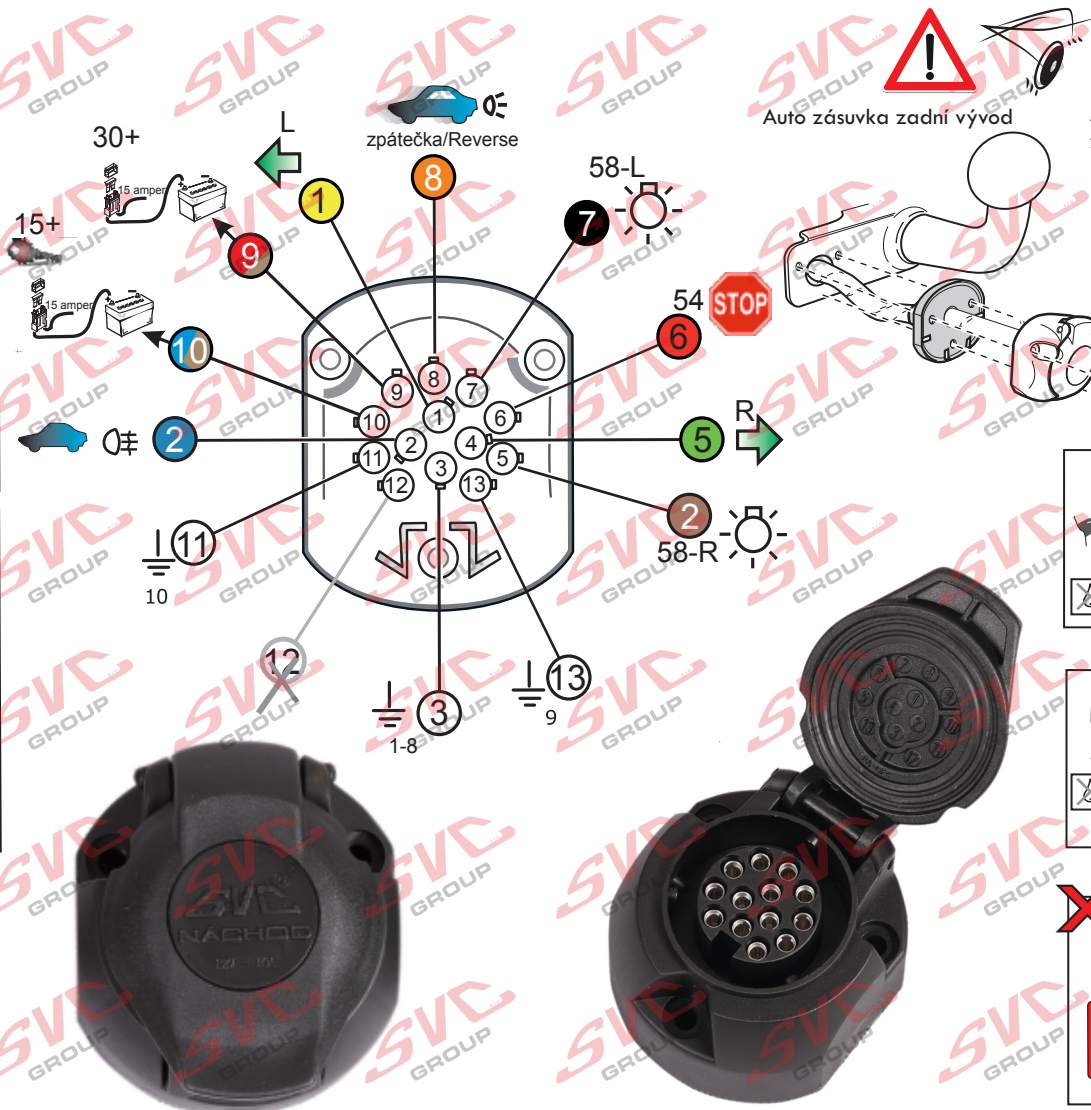

Vysokov 179
547 01 Náchod
Česká republika

+420 603 360 607 +420 491421021 svc@svccgroup.cz

Zapojení auto zásuvky pro tažné zařízení SVC GROUP

13 - pinová auto zásuvka

doporučená pro nosiče kol

www.svccgroup.cz

Zapojení 13 pinové auto zásuvky

1	L	- Žlutá - Yellow	21 W
2		- Modrá - Blue	2x21 W
3	1-8	- Bílá - White	Ukostonění pro pin Earth for contact č. 1-8
4	R	- Zelená - Gren	21 W
5	58-R	- Hnědá - Brown	21 W
6	54 ∅ 1mm	- Červená - Red	3x21 W
7	58-L	- Černá - Black	21 W
8		- Oranžová - Orange	2x21W
9	max 20 ampere	- Červeno/Hněd. - Red/Brown	Max 20A
10	max 20 ampere ∅ 2,5mm	- Modro Hněd. - Blue/Brown	Max 20A
11	10	- Bílá - White	Ukostonnění pro pin Earth for contact č. 10
		- Šedivá - Grey	Běžně se nepoužívá Not usually used
13	9	- Bílá - White	Ukostonnění pro pin Earth for contact č. 9

ISO/DIN 11446

Auto zásuvka SKL boční vývod
zaklápění pod nárazník s prodlouženou zárukou