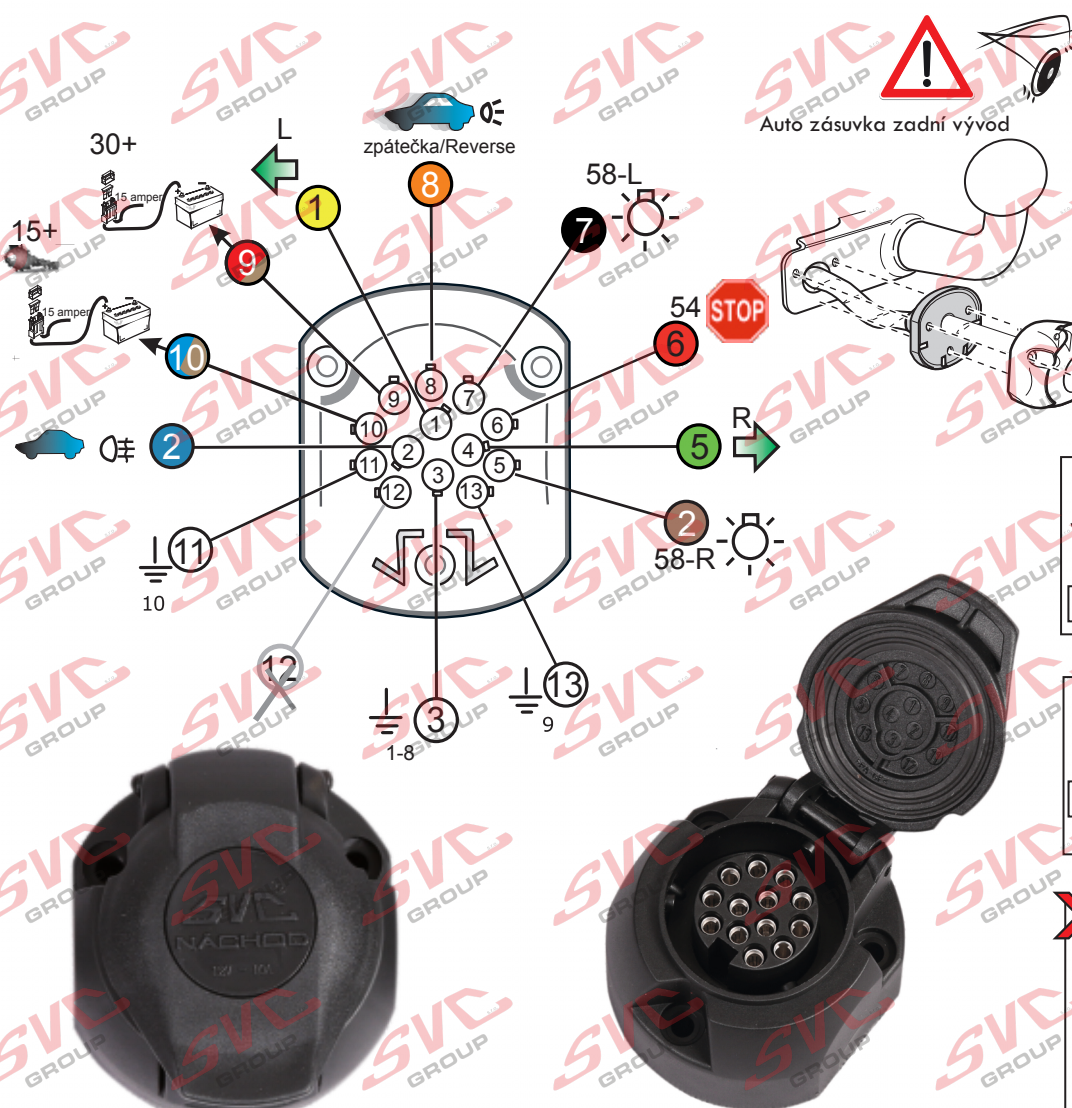

Zapojení auto zásuvky pro tažné zařízení SVC GROUP

13 - pinová auto zásuvka *doporučená pro nosiče kol*

www.svgroup.cz

Zapojení 13 pinové auto zásuvky

1	L	- Žlutá - Yellow	21 W
2	0E	- Modrá - Blue	2x21 W
3	1-8	- Bílá - White	Ukóstění pro pin Earth for contact č. 1-8
4	R	- Zelená - Gren	21 W
5	58-R	- Hnědá - Brown	21 W
6	54 Ø 1mm	- Červená - Red	3x21 W
7	58-L	- Černá - Black	21 W
8	0E Spátečka/Reverz	- Oranžová - Orange	2x21W
9	30+ max 20 amper	- Červeno/Hněd. - Red/Brown	Max 20A
10	15+ max 20 amper Ø 2,5mm	- Modro Hněd. - Blue/Brown	Max 20A
11	10	- Bílá - White	Ukóstění pro pin Earth for contact č. 10
		- Šedivá - Grey	Běžně se nepoužívá Not usually used
13	9	- Bílá - White	Ukóstění pro pin Earth for contact č. 9

Auto zásuvka zadní vývod

Auto zásuvka SKL boční vývod
zaklápění pod nárazník s prodlouženou zárukou

ISO/DIN 11446