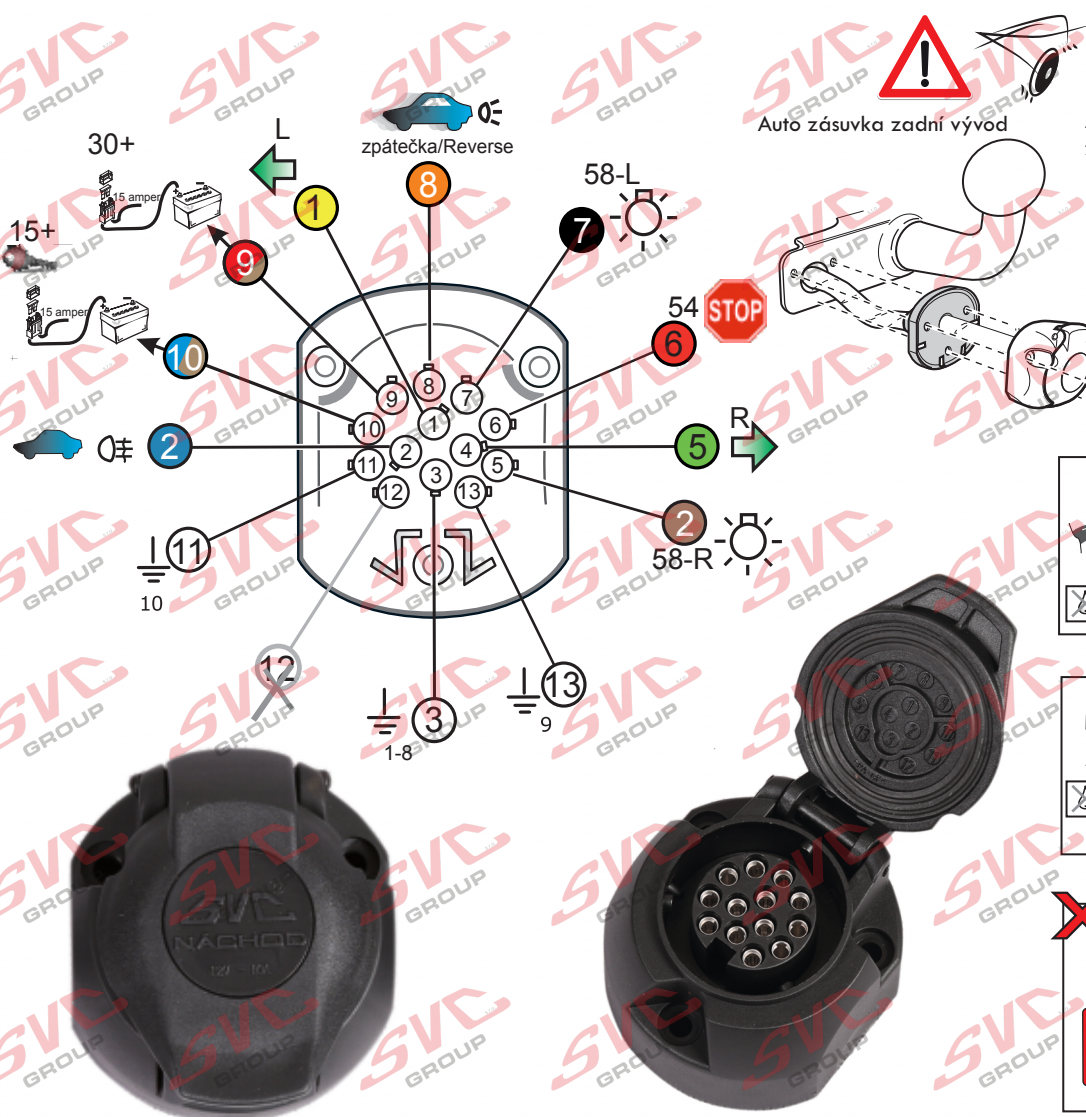

Vysokov 179
547 01 Náchod
Česká republika

+420 603 360 607 +420 491421021 svc@svgroup.cz

Zapojení auto zásuvky pro tažné zařízení SVC GROUP

13 - pinová auto zásuvka

doporučená pro nosiče kol

www.svcgroup.cz

Zapojení 13 pinové auto zásuvky

1	L	- Žlutá - Yellow	21 W
2	0☐	- Modrá - Blue	2x21 W
3	1-8	- Bílá - White	Ukostonění pro pin Earth for contact č. 1-8
4	R	- Zelená - Gren	21 W
5	58-R	- Hnědá - Brown	21 W
6	54 ∅ 1mm	- Červená - Red	3x21 W
7	58-L	- Černá - Black	21 W
8	0☐ Spátečka/Reverz	- Oranžová - Orange	2x21W
9	max 20 amper	- Červeno/Hněd. - Red/Brown	Max 20A
10	max 20 amper ∅ 2,5mm	- Modro Hněd. - Blue/Brown	Max 20A
11	10	- Bílá - White	Ukostonění pro pin Earth for contact č. 10
		- Šedivá - Grey	Běžně se nepoužívá Not usually used
13	9	- Bílá - White	Ukostonění pro pin Earth for contact č. 9

ISO/DIN 11446

Auto zásuvka SKL boční vývod
zaklápění pod nárazník s prodlouženou zárukou