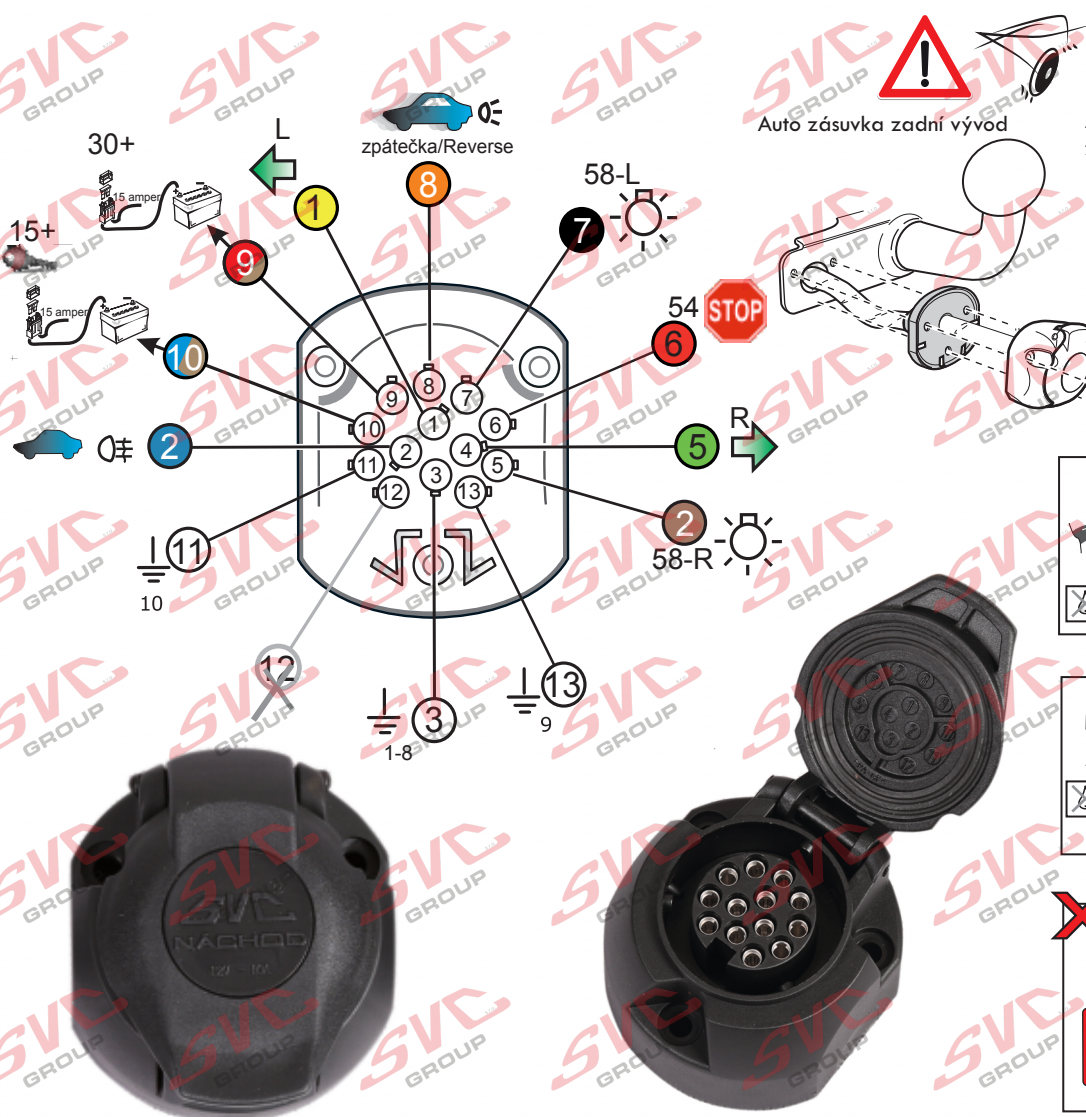

Vysokov 179
547 01 Náchod
Česká republika

+420 603 360 607 +420 491421021 svc@svccgroup.cz

Zapojení auto zásuvky pro tažné zařízení SVC GROUP

13 - pinová auto zásuvka

doporučená pro nosiče kol

www.svccgroup.cz

Zapojení 13 pinové auto zásuvky

1	L	- Žlutá - Yellow	21 W
2	0☐	- Modrá - Blue	2x21 W
3	1-8	- Bílá - White	Ukostonění pro pin Earth for contact č. 1-8
4	R	- Zelená - Gren	21 W
5	58-R	- Hnědá - Brown	21 W
6	54 ∅ 1mm	- Červená - Red	3x21 W
7	58-L	- Černá - Black	21 W
8	0☐ Spátečka/Reverz	- Oranžová - Orange	2x21W
9	30+ max 20 amper	- Červeno/Hněd. - Red/Brown	Max 20A
10	15+ max 20 amper ∅ 2,5mm	- Modro Hněd. - Blue/Brown	Max 20A
11	10	- Bílá - White	Ukostonění pro pin Earth for contact č. 10
		- Šedivá - Grey	Běžně se nepoužívá Not usually used
13	9	- Bílá - White	Ukostonění pro pin Earth for contact č. 9

Auto zásuvka zadní vývod

Auto zásuvka SKL boční vývod
zaklápění pod nárazník s prodlouženou zárukou

ISO/DIN 11446