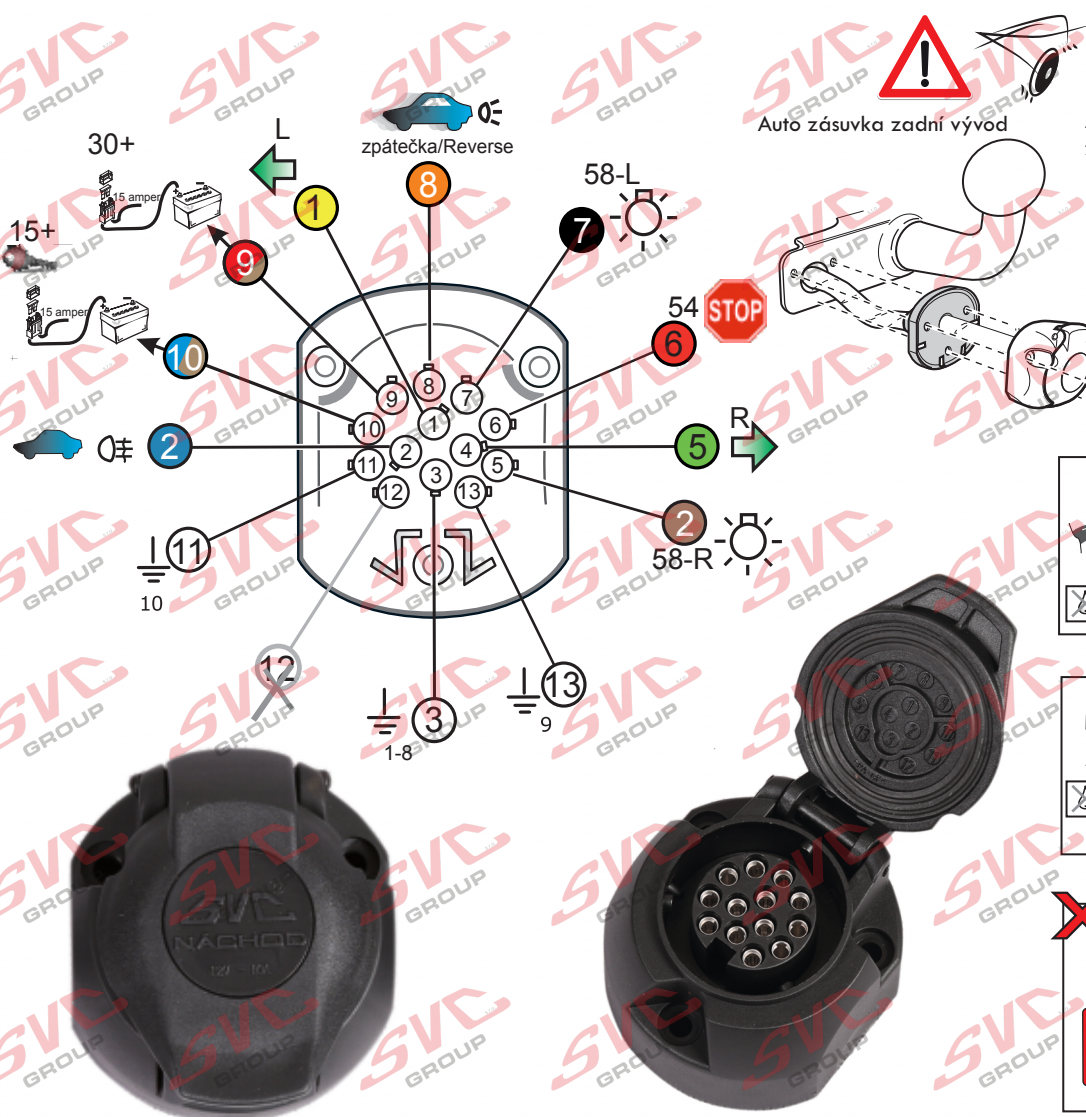

Vysokov 179
547 01 Náchod
Česká republika

+420 603 360 607 +420 491421021 svc@svccgroup.cz

Zapojení auto zásuvky pro tažné zařízení SVC GROUP

13 - pinová auto zásuvka

doporučená pro nosiče kol

www.svccgroup.cz

Zapojení 13 pinové auto zásuvky

1	L	- Žlutá - Yellow	21 W
2	0E	- Modrá - Blue	2x21 W
3	1-8	- Bílá - White	Ukostření pro pin Earth for contact č. 1-8
4	R	- Zelená - Green	21 W
5	58-R	- Hnědá - Brown	21 W
6	54 Ø 1mm	- Červená - Red	3x21 W
7	58-L	- Černá - Black	21 W
8	0E Spátečka/Reverz	- Oranžová - Orange	2x21W
9	30+ max 20 ampere	- Červeno/Hněd. - Red/Brown	Max 20A
10	15+ max 20 ampere Ø 2,5mm	- Modro Hněd. - Blue/Brown	Max 20A
11	10	- Bílá - White	Ukostření pro pin Earth for contact č. 10
		- Šedivá - Grey	Běžně se nepoužívá Not usually used
13	9	- Bílá - White	Ukostření pro pin Earth for contact č. 9

Auto zásuvka zadní vývod

Auto zásuvka SKL boční vývod
zaklápění pod nárazník s prodlouženou zárukou

ISO/DIN 11446