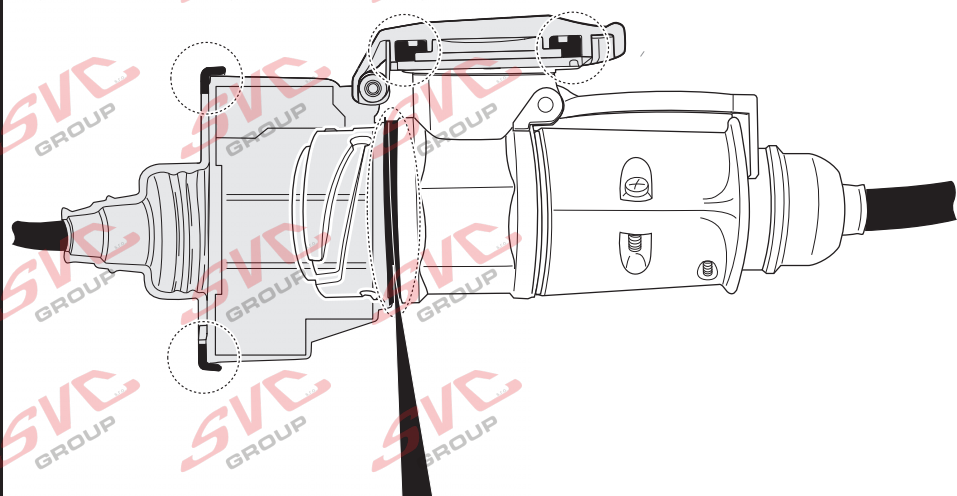

INFO : Adapt.