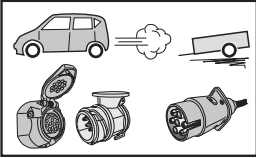

INFO : Storage