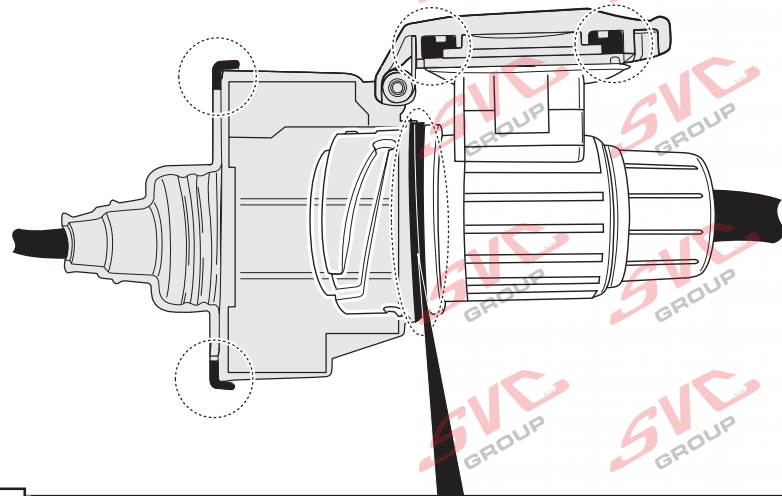

INFO : Ring.