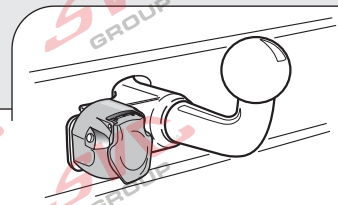

INFO : Adapt.