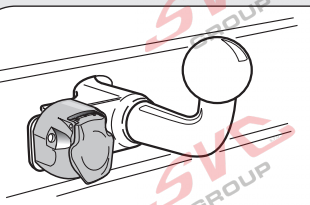

INFO : Ring.