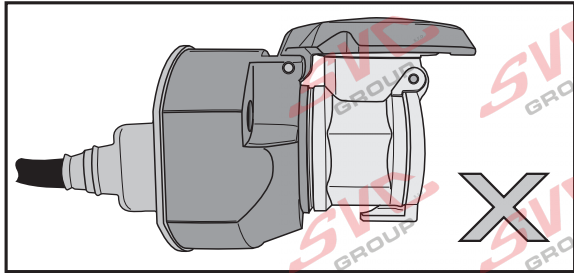

INFO : Storage