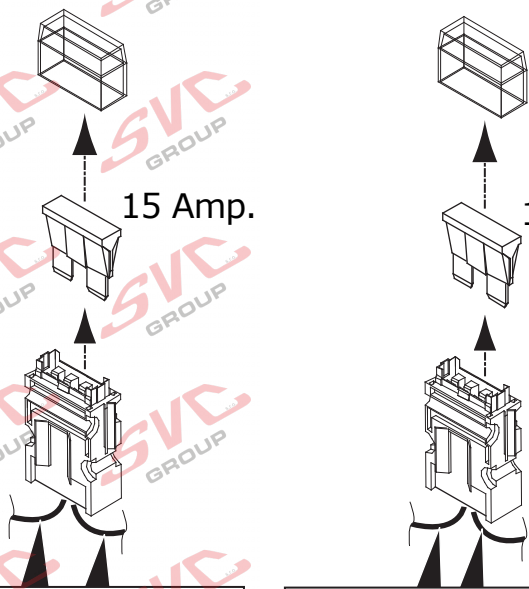

- DE Sicherungen austauschen
- FR Remplacer les fusibles
- NL Zekeringen vervangen
- SE Byte av säkringar
- CZ Výměna pojistky
- DK Udsiftning af sikringer
- FI Vaihtoa varokkeet
- GR Αλλαγή ασφάλειας
- NO Skifte sikringene
- PL Wymienić bezpieczniki

- DE Braun/Weiß
- FR Marron/Blanc
- NL Bruin/Wit
- GB Brown/White
- ES Marrón/Blanco
- IT Marrone/Bianco
- SE Brun/Vit
- CZ Hnědo/Bílá
- DK Brun/Hvid
- FI Ruskea/Valkoinen
- GR Καφέ/Λευκ
- NO Brun/Hvitt
- PL Brązowy/Biały

- DE Orange
- FR Orange
- NL Oranje
- GB Orange
- ES Naranja
- IT Arancione
- SE Orange
- CZ Oranžová
- DK Orange
- FI Oranssi
- GR Πορτοκάλι
- NO Oransje
- PL Pomarańczowy