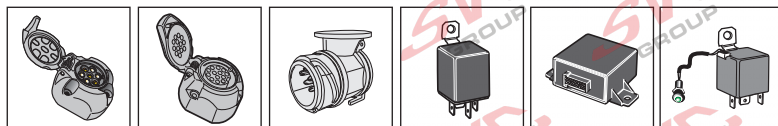

Odkaz na produkt:

<https://www.svcgroup.cz/tazne-zarizeni-sro-uby-pevny-skoda-rapid-monte-carlo-10-2012-2018-p7283-v960>

www.svcgroup.cz

- DE Gebrauchsanleitung
- FR Mode d'emploi
- NL Gebruikershandleiding
- GB User guide
- ES Guía del usuario
- IT Manuale di istruzioni
- SE Bruksanvisning
- CZ Uživatelská příručka
- DK Brugervejledning
- FI Käyttöohjeet
- GR Οδηγός χρήστη
- NO Brukerveiledning
- PL Instrukcja obsługi