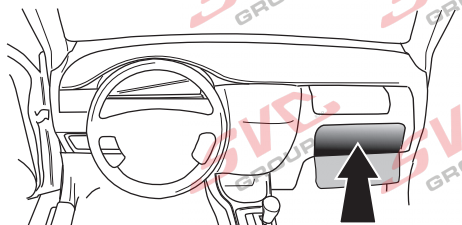

Odkaz na produkt:

<https://www.svcgroup.cz/tazne-zarizeni-sro-uby-pevny-skoda-rapid-monte-carlo-10-2012-2018-p7283-v960>

www.svcgroup.cz

- DE Gebrauchsanleitung
- FR Mode d'emploi
- NL Gebruikershandleiding
- GB User guide
- ES Guía del usuario
- IT Manuale di istruzioni
- SE Bruksanvisning
- CZ Uživatelská příručka
- DK Brugervejledning
- FI Käyttöohjeet
- GR Οδηγός χρήστη
- NO Brukerveiledning
- PL Instrukcja obsługi