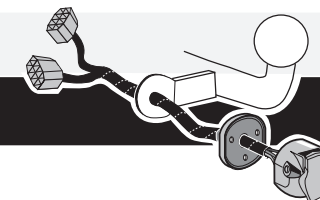

Partnr.: HY-050-DH

Gebrauchsanleitung	DE	CZ	Uživatelská příručka
Mode d'emploi	FR	DK	Brugervejledning
Gebruikershandleiding	NL	FI	Käyttöohjeet
User guide	GB	GR	Οδηγός χρήστη
Guía del usuario	ES	NO	Brukerveiledning
Manuale di istruzioni	IT	PL	Instrukcja obsługi
Bruksanvisning	SE		

Hyundai I30 Crosswagon 2007-