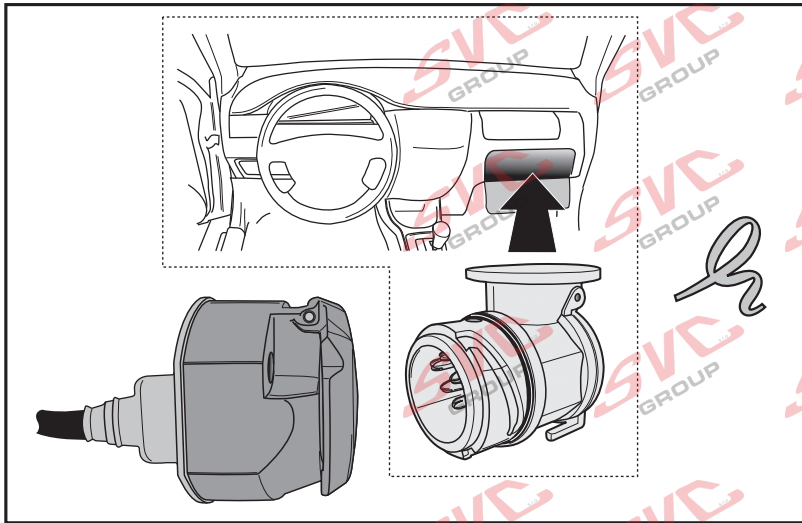

INFO : Storage