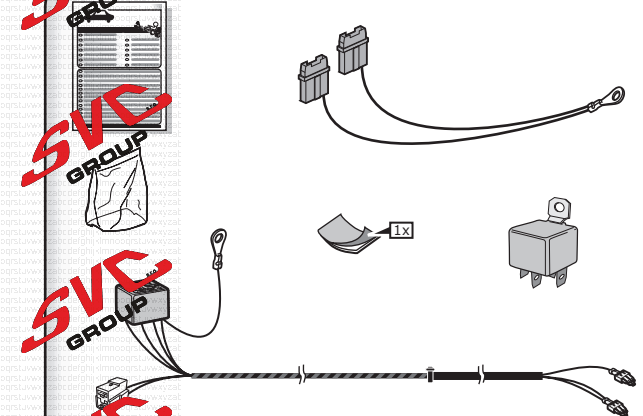

The connection to perfection

ECS Electronics B.V.
Moerlaken 3
Industrieterrein 'De Krogten' 3522
4825 AR Breda - The Netherlands
Tel.: +31 (0)76-5810499
Fax: +31 (0)76-5810077
Email: sales@ecs-electronics.nl
www.ecs-electronics.com

The connection to perfection

ECS Electronics B.V.
Moerlaken 3
Industrieterrein 'De Krogten' 3522
4825 AR Breda - The Netherlands
Tel.: +31 (0)76-5810499
Fax: +31 (0)76-5810077
Email: sales@ecs-electronics.nl
www.ecs-electronics.com

The connection to perfection

ECS Electronics B.V.
Moerlaken 3
Industrieterrein 'De Krogten' 3522
4825 AR Breda - The Netherlands
Tel.: +31 (0)76-5810499
Fax: +31 (0)76-5810077
Email: sales@ecs-electronics.nl
www.ecs-electronics.com

Erweiterungssatz für Dauerstrom (+30 / +15)

Kit d'extension pour l'alimentation continu (+30 / +15)

Extension kit for powersupply (+30 / +15)

Uitbreidingsset voor constante spanning (+30 / +15)

SP-133-ZZ

Erweiterungssatz für Dauerstrom (+30 / +15)

Kit d'extension pour l'alimentation continu (+30 / +15)

Extension kit for powersupply (+30 / +15)

Uitbreidingsset voor constante spanning (+30 / +15)

SP-133-ZZ

Erweiterungssatz für Dauerstrom (+30 / +15)

Kit d'extension pour l'alimentation continu (+30 / +15)

Extension kit for powersupply (+30 / +15)

Uitbreidingsset voor constante spanning (+30 / +15)

SP-133-ZZ