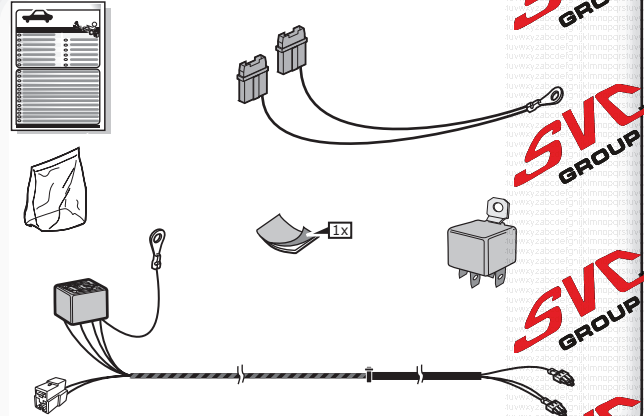

The connection to perfection

ECS Electronics B.V.
Moerlaken 3
Industrieterrein 'De Krogten' 3522
4825 AR Breda - The Netherlands
Tel.: +31 (0)76-5810499
Fax: +31 (0)76-5810077
Email: sales@ecs-electronics.nl
www.ecs-electronics.com

The connection to perfection

ECS Electronics B.V.
Moerlaken 3
Industrieterrein 'De Krogten' 3522
4825 AR Breda - The Netherlands
Tel.: +31 (0)76-5810499
Fax: +31 (0)76-5810077
Email: sales@ecs-electronics.nl
www.ecs-electronics.com

The connection to perfection

ECS Electronics B.V.
Moerlaken 3
Industrieterrein 'De Krogten' 3522
4825 AR Breda - The Netherlands
Tel.: +31 (0)76-5810499
Fax: +31 (0)76-5810077
Email: sales@ecs-electronics.nl
www.ecs-electronics.com

Erweiterungssatz für Dauerstrom (+30 / +15)

Kit d'extension pour l'alimentation continu (+30 / +15)

Extension kit for powersupply (+30 / +15)

Uitbreidingsset voor constante spanning (+30 / +15)

SP-133-ZZ

Erweiterungssatz für Dauerstrom (+30 / +15)

Kit d'extension pour l'alimentation continu (+30 / +15)

Extension kit for powersupply (+30 / +15)

Uitbreidingsset voor constante spanning (+30 / +15)

SP-133-ZZ

Erweiterungssatz für Dauerstrom (+30 / +15)

Kit d'extension pour l'alimentation continu (+30 / +15)

Extension kit for powersupply (+30 / +15)

Uitbreidingsset voor constante spanning (+30 / +15)

SP-133-ZZ