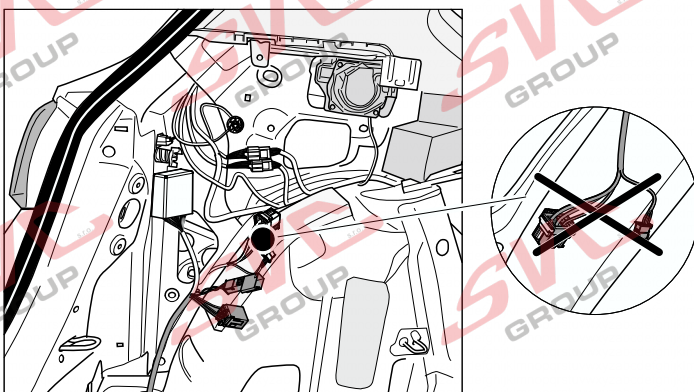

Jsou to elektro přípojky v naší nabídce pro 7 pinů: VW-190-B1 nebo EJ 737342

13Pinů: VW-190-H1 nebo EJ 748242

SEAT Arona

11/2017 >>

Vozidlo s přípravou pro přípojku tažného zařízení

bk
6 PIN

bk
10 PIN

Vozidlo bez přípravy pro přípojku tažného zařízení