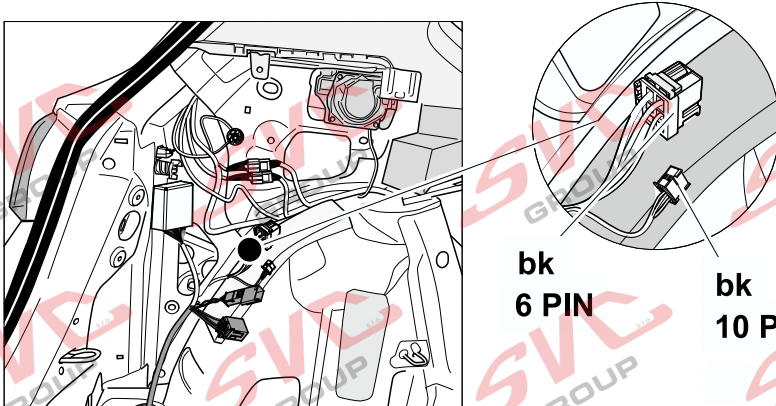

Jsou to elektro přípojky v naší nabídce pro 7 pinů: VW-190-B1 nebo EJ 737342

13Pinů: VW-190-H1 nebo EJ 748242

SEAT Arona

11/2017 >>

Vozidlo s přípravou pro přípojku tažného zařízení

bk
6 PIN

bk
10 PIN

Vozidlo bez přípravy pro přípojku tažného zařízení