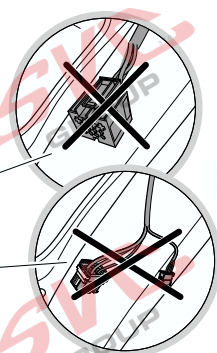

Umístění konektorů pro vozidlo s přípravou a bez přípravy pro tažné zařízení

Nejste li si jistý výbavou vozu použijte elktropřípojku u které se nemusí rozlišovat vozidlo s přípravou a bez přípravy

Jsou to elektro přípojky v naší nabídce pro 7 pinů: VW-190-B1 nebo EJ 737342

13Pinů: VW-190-H1 nebo EJ 748242

ŠKODA Karog

09/2017 ->

Vozidlo s přípravou pro přípojku tažného zařízení

bk
6 PIN

bk
10 PIN

Vozidlo bez přípravy pro přípojku tažného zařízení

www.svcgroup.cz