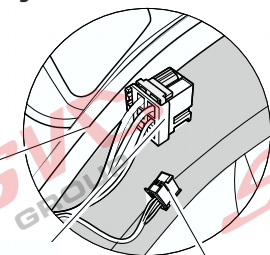

Vozidlo s přípravou pro přípojku tažného zařízení

bk
6 PIN

bk
10 PIN