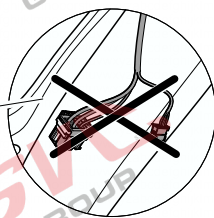

Vozidlo bez přípravy pro přípojku tažného zařízení

www.svcgroup.cz

SVC GROUP. s.r.o

Průmyslová zóna 179

547 01 Náchod

Česká Republika

SVC GROUP ©-11/19