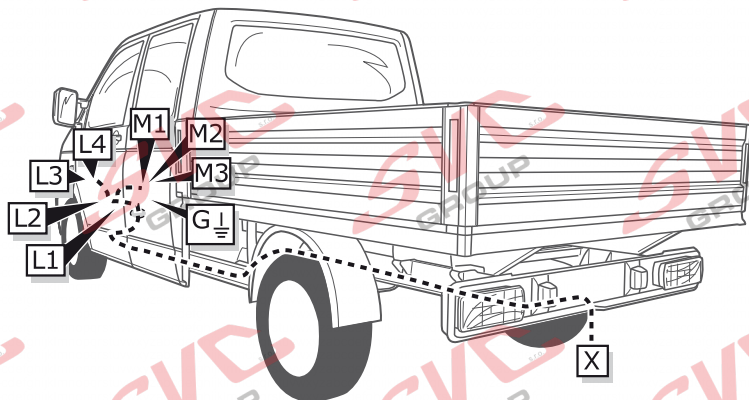

VW Transporter Van + Podvozek

VW-126-B1

VW-126-D1

s připraveným konektorem pro přípojku tažného zařízení

1