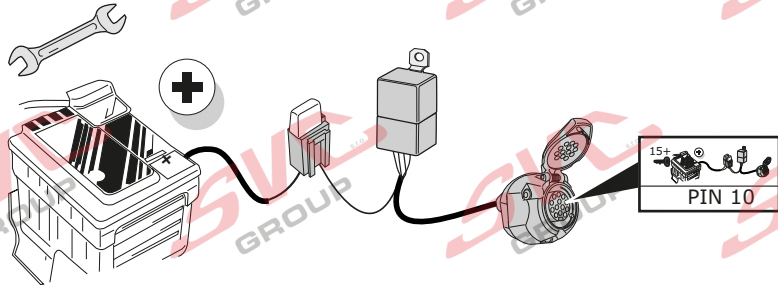

Originální přípojka pro tažné zařízení SVC a ECS

CZ MAZDA CX 60 rozšíření o spínané napětí + 15

Prodlužovací souprava • Výslovně zdůrazňujeme, že jakákoli montáž, která není provedena ve specializované dílně, má za následek odvolání nároků na kompenzaci jakéhokoli druhu, obzvláště vyplývajících ze zákona o odpovědnosti za způsobené škody. • Změny mohou být provedeny bez oznámení.