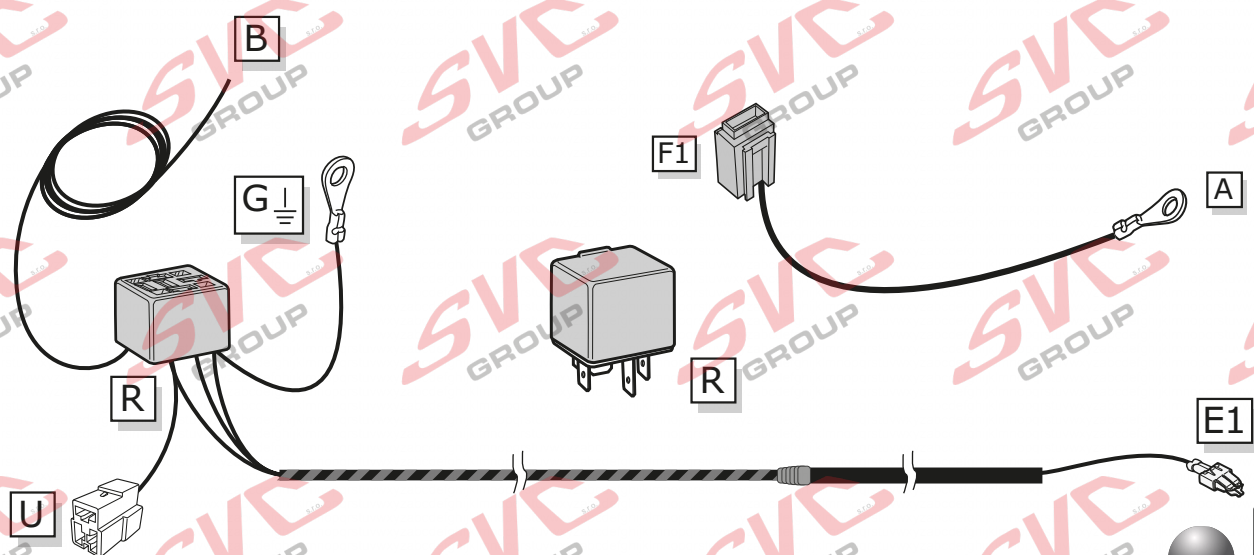

Vedení LV + PR stané řízení vozu