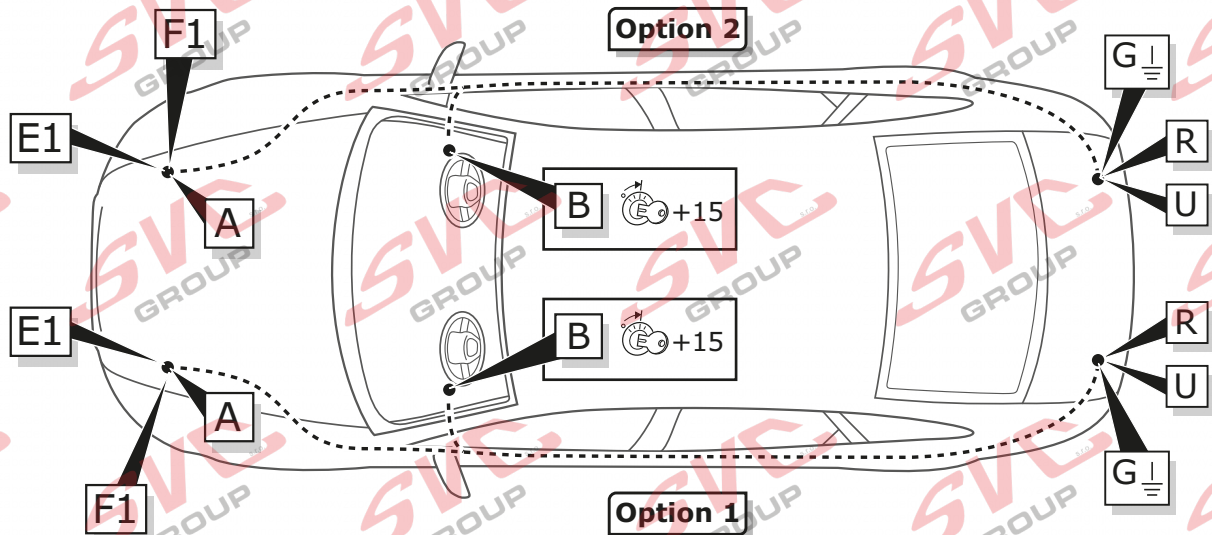

Vedení LV + PR stané řízení vozu