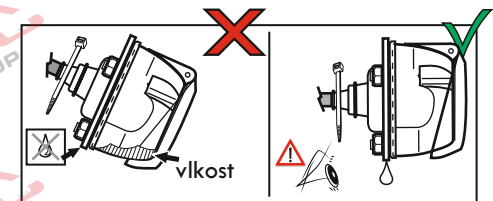

v ČR nejpoužívanější typ

www.svccgroup.cz

DIN/ISO 1724

Auto zásuvka SKL boční vývod
zaklápění pod nárazník s prodlouženou zárukou

revize

SVC GROUP © -08-2019

Service Vitver Centrum

Nevíte si rady? Potřebujete poradit?