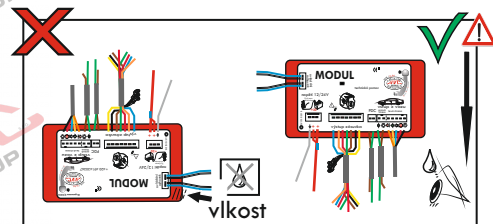

Montážní návod

(Montážny návod, Fitting instruction, Montageanleitung,
Istruzioni di montaggio, Monteringshandledning,
Asennusohje, Instruction de montage,
Montegehandleiding, Инструкция по установке)

Elektropřípojka MG 5 Stationwagon 09/2021->

v ČR nejpoužívanější typ

www.svccgroup.cz

DIN/ISO 1724

Auto zásuvka SKL boční vývod
zaklápění pod nárazník s prodlouženou zárukou

revize

SVC GROUP © -08-2019

Service Vitver Centrum

Nevíte si rady? Potřebujete poradit?