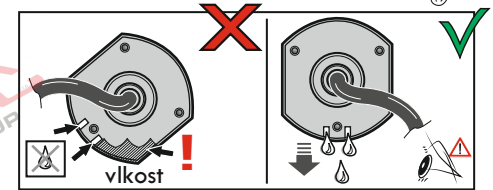

v ČR nejpoužívanější typ

www.svccgroup.cz

DIN/ISO 1724

Auto zásuvka SKL boční vývod
zaklápění pod nárazník s prodlouženou zárukou

revize

SVC GROUP © -08-2019

Service Vitver Centrum

Nevíte si rady? Potřebujete poradit?