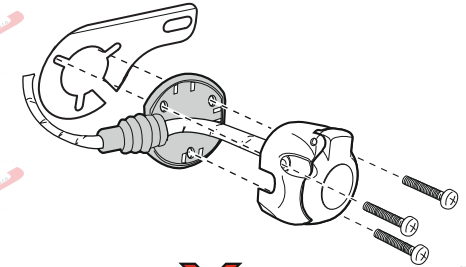

v ČR nejpoužívanější typ

www.svccgroup.cz

DIN/ISO 1724

Auto zásuvka SKL boční vývod
zaklápění pod nárazník s prodlouženou zárukou

revize

SVC GROUP © -08-2019

Service Vitver Centrum

Nevíte si rady? Potřebujete poradit?