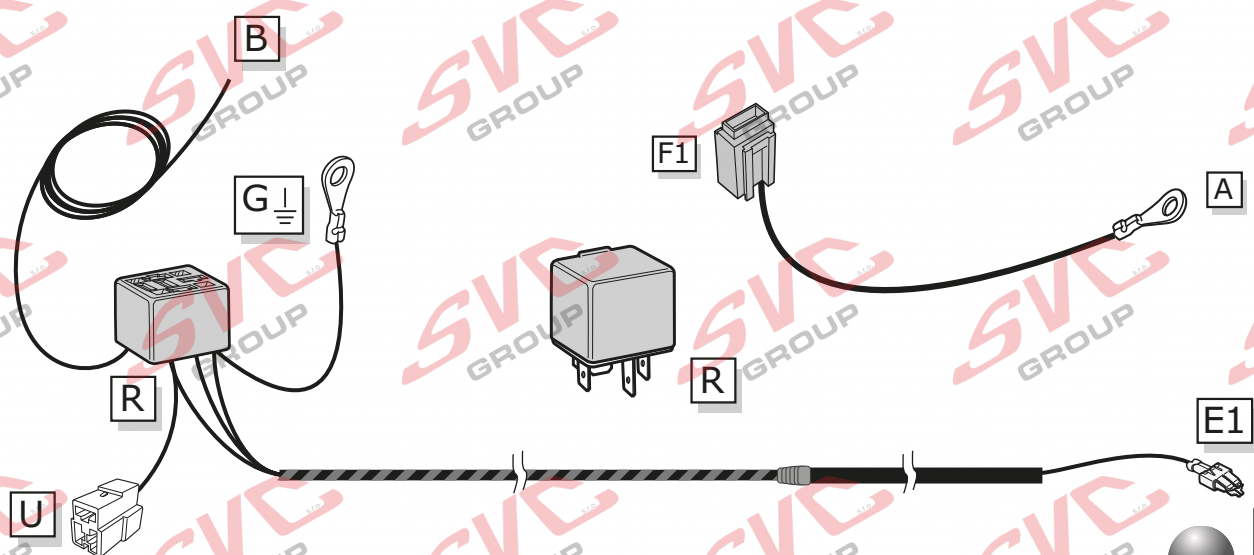

Vedení LV + PR stané řízení vozu