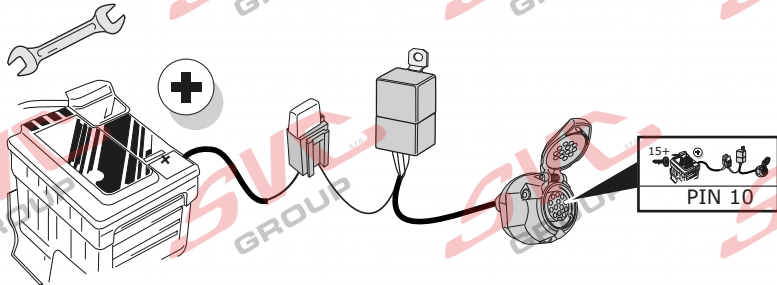

Originální přípojka pro tažné zařízení SVC a ECS

CZ MAZDA CX 60 rozšíření o spínané napětí + 15

Prodlužovací souprava • Výslovně zdůrazňujeme, že jakákoli montáž, která není provedena ve specializované dílně, má za následek odvolání nároků na kompenzaci jakéhokoli druhu, obzvláště vyplývajících ze zákona o odpovědnosti za způsobené škody. • Změny mohou být provedeny bez oznámení.