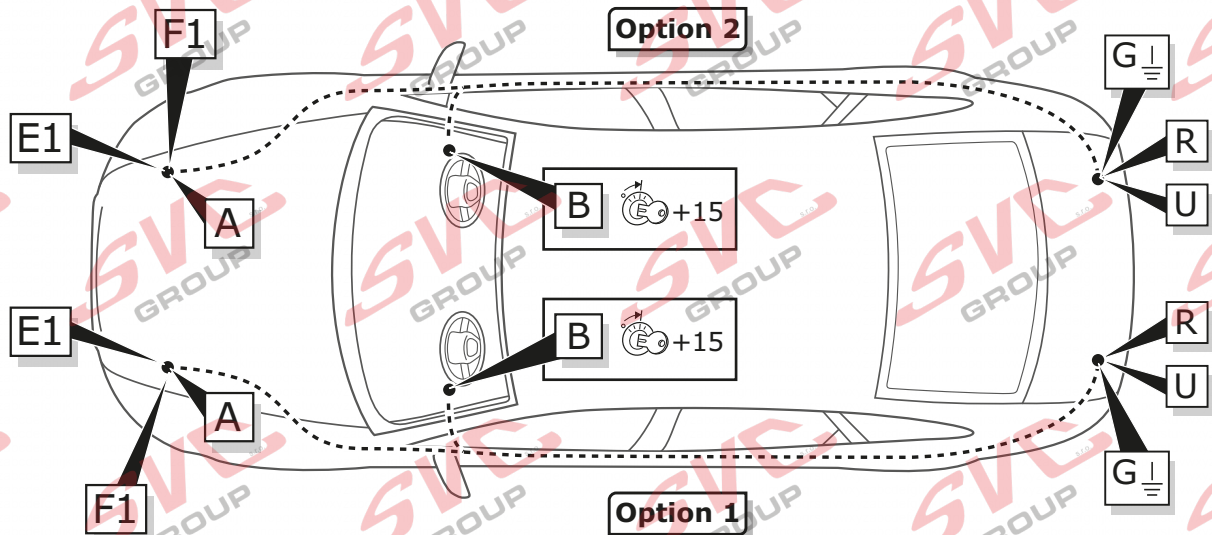

Vedení LV + PR stané řízení vozu