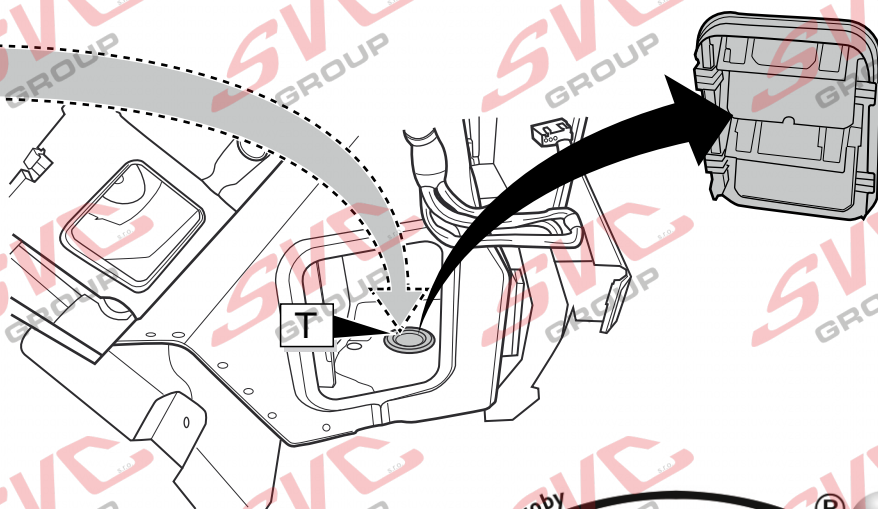

Elektropřípojka
Wiring kit
Trekhaakkabelset
E-satz
Faisceau D'attelage
Barra de remolque
Wiązka elektryczna
Vetokoukun vaijerisarja
Гачковий джгут

výrobce / dodavatel

SVC Group s.r.o.

Odkaz na produkt:

<https://www.svcgroup.cz/tazne-zarizeni-sro-uby-pevny-skoda-rapid-monte-carlo-10-2012-2018-p7283-v960>

www.svcgroup.cz

Pro vozidla S přípravou vozu pro přípojku tažného zařízení

Tyto přípojky pro 7Pinů: HI-170-FH / 13Pinů: HI-170-HH

Nevíte si rady? Potřebujete poradit?

Náš zákaznický servis je vám k dispozici