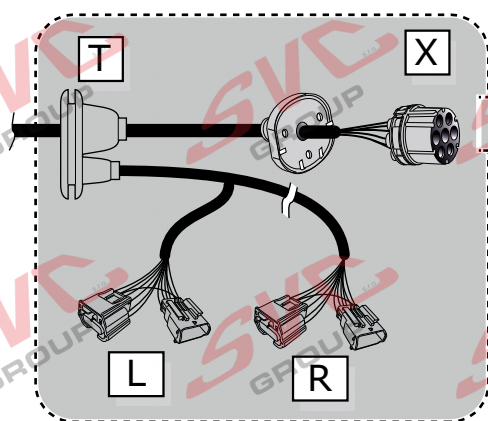

Montážní návod

(Montážny návod, Fitting instruction, Montageanleitung,
Istruzioni di montaggio, Monteringshandledning,
Asennusohje, Instruction de montage,
Montegehandleiding, Инструкция по установке)

Elektropřípojka Mercedes e Citan 09/2021->

Elektropřípojka
Wiring kit
Trekhaakkabelset
E-satz
Faisceau D'attelage
Barra de remolque
Wiązka elektryczna
Vetokoukun vaijerisarja
Гачковий джгут

výrobce / dodavatel

SVC Group s.r.o.

Odkaz na produkt:

<https://www.svcgroup.cz/tazne-zarizeni-sro-uby-pevny-skoda-rapid-monte-carlo-10-2012-2018-p7283-v960>

www.svcgroup.cz

Pro vozidla S přípravou vozu pro přípojku tažného zařízení

Tyto přípojky pro 7Pinů: HI-170-FH / 13Pinů: HI-170-HH

Nevíte si rady? Potřebujete poradit?

Náš zákaznický servis je vám k dispozici