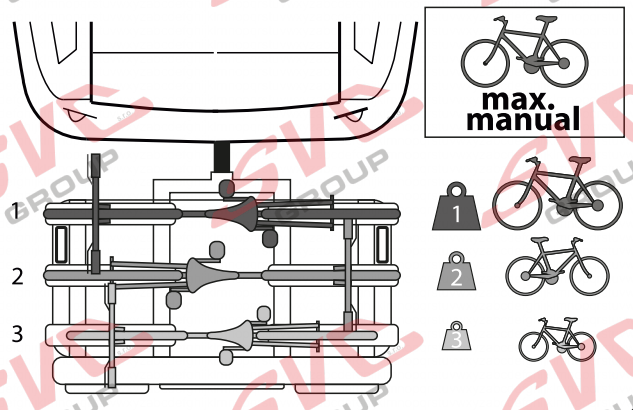

ES Atención
FIN Huomio
PL Uwaga
RU Внимание

+ **3+1** ≤ **max.**

+ ≤ **max. manual**

MAX.
5 km/h

Vysokov 179
547 01 Náchod, Česká Republika

+420 603 360 607 +420 491421021

www.svcgroup.cz

Service Vitver Centrum