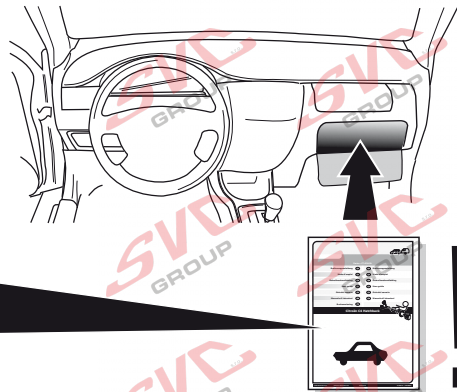

1. (DE) Gebrauchsanleitung
   (FR) Mode d'emploi
   (NL) Gebruikershandleiding
   (GB) User guide
   (ES) Guía del usuario
   (IT) Manuale di istruzioni
   (SE) Bruksanvisning
   (CZ) Uživatelská příručka
   (DK) Brugervejledning
   (FI) Käyttöohjeet
   (GR) Οδηγός χρήστη
   (NO) Brukerveiledning
   (PL) Instrukcja obsługi

SPARE PARTS

www.ecs-electronics.com

ECS

ELECTRONICS

Partnr.: MB-079-BB

Gebrauchsanleitung (DE)

(CZ) Uživatelská příručka

Mode d'emploi (FR)

(DK) Brugervejledning

Gebruikershandleiding (NL)

(FI) Käyttöohjeet

User guide (GB)

(GR) Οδηγός χρήστη

Guía del usuario (ES)

(NO) Brukerveiledning

Manuale di istruzioni (IT)

(PL) Instrukcja obsługi

Bruksanvisning (SE)