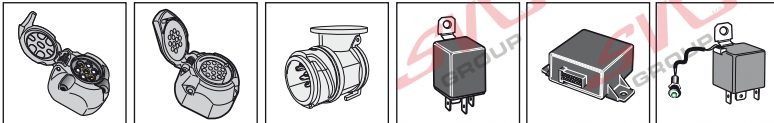

1. (DE) Gebrauchsanleitung
   (FR) Mode d'emploi
   (NL) Gebruikershandleiding
   (GB) User guide
   (ES) Guía del usuario
   (IT) Manuale di istruzioni
   (SE) Bruksanvisning
   (CZ) Uživatelská příručka
   (DK) Brugervejledning
   (FI) Käyttöohjeet
   (GR) Οδηγός χρήστη
   (NO) Brukerveiledning
   (PL) Instrukcja obsługi

SPARE PARTS

www.ecs-electronics.com

ECS

ELECTRONICS

Partnr.: MB-079-BB

Gebrauchsanleitung (DE)

(CZ) Uživatelská příručka

Mode d'emploi (FR)

(DK) Brugervejledning

Gebruikershandleiding (NL)

(FI) Käyttöohjeet

User guide (GB)

(GR) Οδηγός χρήστη

Guía del usuario (ES)

(NO) Brukerveiledning

Manuale di istruzioni (IT)

(PL) Instrukcja obsługi

Bruksanvisning (SE)