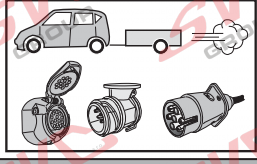

INFO : Adapt.