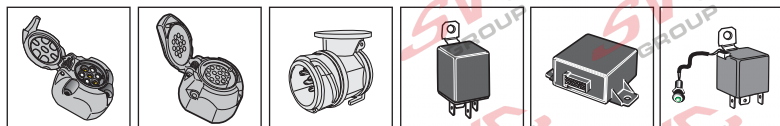

SPARE PARTS

www.ecs-electronics.com