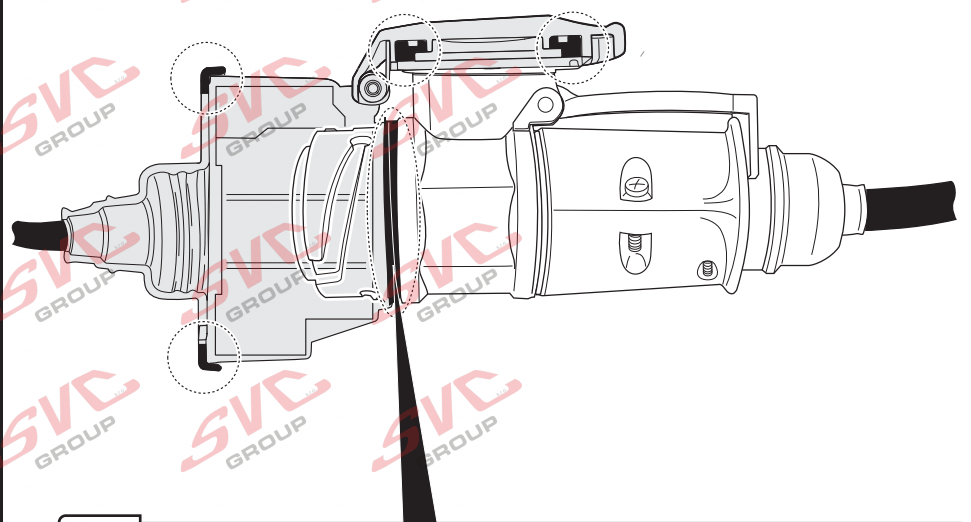

INFO : Adapt.