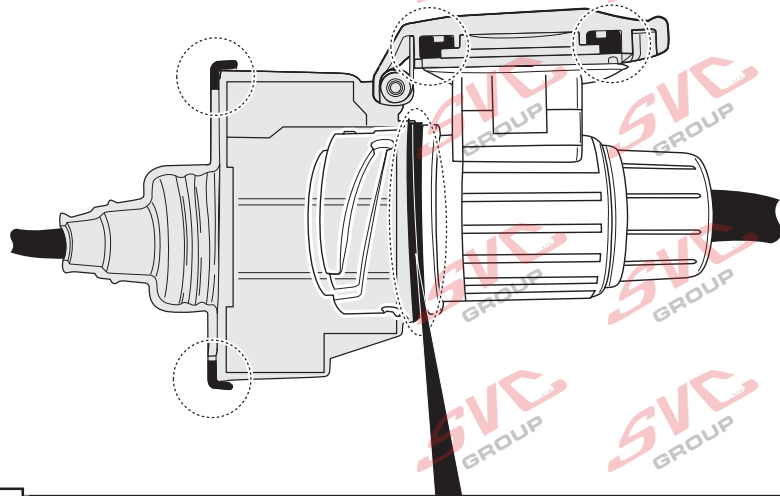

INFO : Ring.