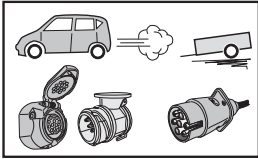

INFO : Storage