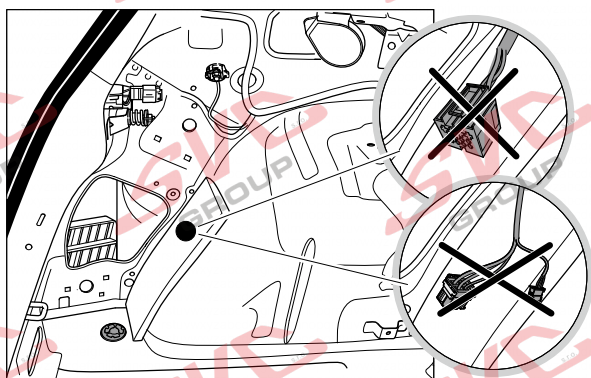

www.svcgroup.cz

SVC GROUP ©-11/19

SVC GROUP. s.r.o

Průmyslová zóna 179
547 01 Náchod
Česká Republika