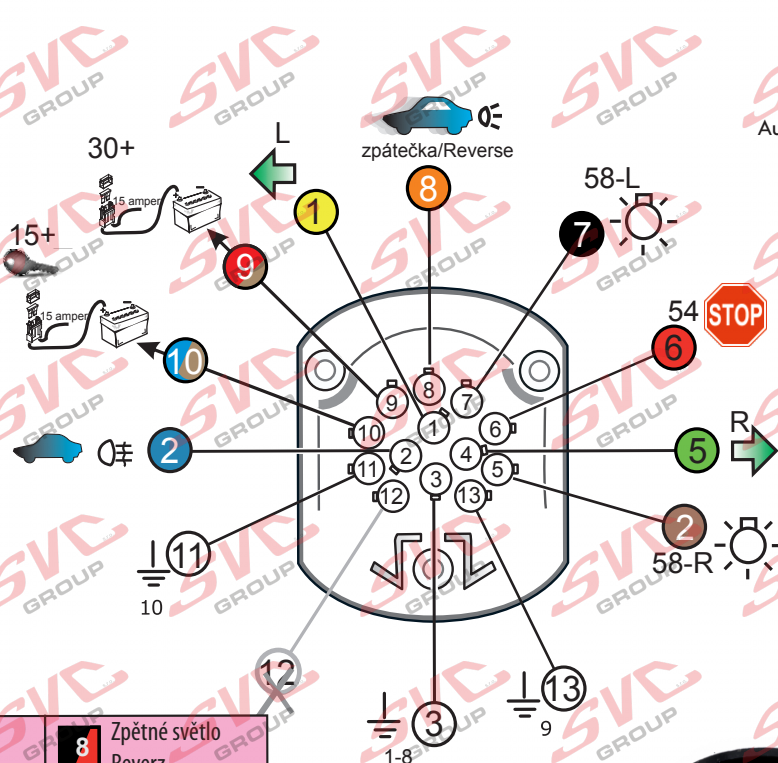

# Zapojení auto zásuvky pro tažné zařízení SVC GROUP

## 13 - pinová auto zásuvka univerzální Can Bus

[www.svccgroup.cz](http://www.svccgroup.cz)

### Zapojení 13 pinové auto zásuvky

	<b>1</b>	Směrové světlo Levé
	<b>2</b>	Mlhová světla
	<b>2a</b>	Mlhová světla/vyp.
	<b>3</b>	Kostra vozu
	<b>4</b>	Směrové světlo Pravé
	<b>5</b>	Obrysově světlo Pravé
	<b>6</b>	Brzdová světla Ø 1mm
	<b>7</b>	Obrysově světlo Levé

	<b>8</b>	Zpětné světlo Reverz
	<b>9</b>	Stálé napětí + 30
	<b>10</b>	Spínaný proud +15 Ø 2,5mm
	<b>11</b>	Kostra vozu
	<b>12</b>	X
	<b>13</b>	Kostra vozu

Auto zásuvka zadní vývod

Auto zásuvka SKL boční vývod zaklápění pod nárazník s prodlouženou zárukou