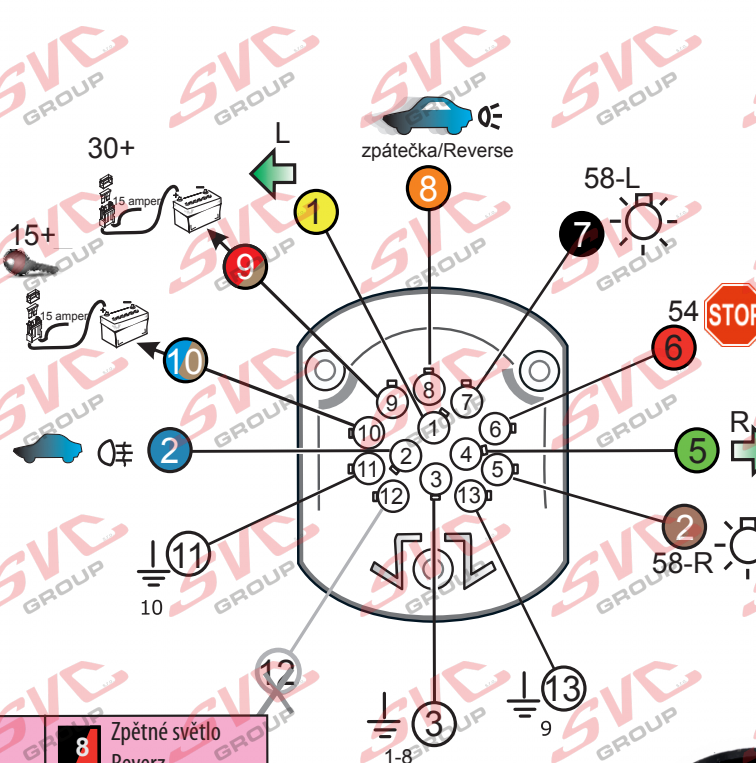

Vysokov 179
547 01 Náchod
Česká republika

+420 603 360 607 +420 491421021 svc@svccgroup.cz

Zapojení auto zásuvky pro tažné zařízení SVC GROUP

13 - pinová auto zásuvka univerzální Can Bus

www.svccgroup.cz

Zapojení 13 pinové auto zásuvky

	1	Směrové světlo Levé
	2	Mlhová světla
	2a	Mlhová světla/vyp.
	3	Kostra vozu
	4	Směrové světlo Pravé
	5	Obrysově světlo Pravé
	6	Brzdová světla Ø 1mm
	7	Obrysově světlo Levé

	8	Zpětné světlo Reverz
	9	Stálé napětí + 30
	10	Spínaný proud +15 Ø 2,5mm
	11	Kostra vozu
	12	X
	13	Kostra vozu

Auto zásuvka zadní vývod

Auto zásuvka SKL boční vývod zaklápění pod nárazník s prodlouženou zárukou

ISO/DIN 11446