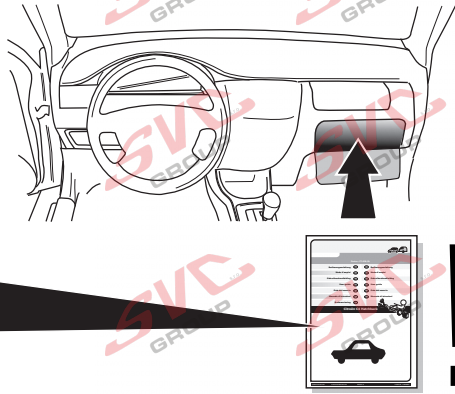

výrobce / dodavatel

**SVC Group s.r.o.**

Odkaz na produkt:

<https://www.svcgroup.cz/tazne-zarizeni-sro-uby-pevny-skoda-rapid-monte-carlo-10-2012-2018-p7283-v960>

[www.svcgroup.cz](http://www.svcgroup.cz)

- (DE) Gebrauchsanleitung
- (FR) Mode d'emploi
- (NL) Gebruikershandleiding
- (GB) User guide
- (ES) Guía del usuario
- (IT) Manuale di istruzioni
- (SE) Bruksanvisning
- (CZ) Uživatelská příručka
- (DK) Brugervejledning
- (FI) Käyttöohjeet
- (GR) Οδηγός χρήστη
- (NO) Brukerveiledning
- (PL) Instrukcja obsługi