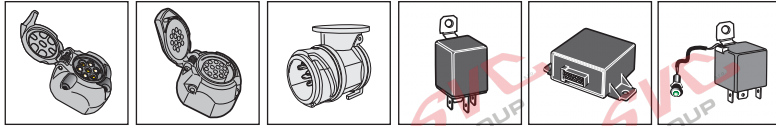

výrobce / dodavatel

**SVC Group s.r.o.**

Odkaz na produkt:

<https://www.svcgroup.cz/tazne-zarizeni-sro-uby-pevny-skoda-rapid-monte-carlo-10-2012-2018-p7283-v960>

[www.svcgroup.cz](http://www.svcgroup.cz)

- (DE) Gebrauchsanleitung
- (FR) Mode d'emploi
- (NL) Gebruikershandleiding
- (GB) User guide
- (ES) Guía del usuario
- (IT) Manuale di istruzioni
- (SE) Bruksanvisning
- (CZ) Uživatelská příručka
- (DK) Brugervejledning
- (FI) Käyttöohjeet
- (GR) Οδηγός χρήστη
- (NO) Brukerveiledning
- (PL) Instrukcja obsługi

Suzuki Swift 2010-

- |                                     |                               |
|-------------------------------------|-------------------------------|
| (DE) Anschluss Steckdose            | (CZ) Objímkový konektor       |
| (FR) Connection de la prise         | (DK) Stikdåse forbindelse     |
| (NL) Contactdoos aansluiting        | (FI) Pistorasia liitäntä      |
| (GB) Socket connection              | (GR) Υποδοχή σύνδεσης         |
| (ES) Conexión de la caja de enchufe | (NO) Tilkobling koblingsboks  |
| (IT) Allaccio zoccolo               | (PL) Połączenie przez gniazdo |
| (SE) Anslutning kontaktdosa         |                               |