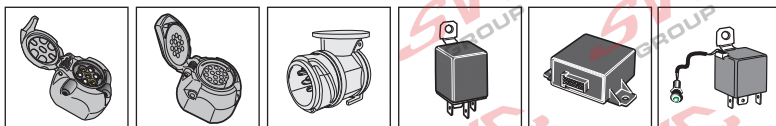

SVC Group s.r.o.

Odkaz na produkt:

<https://www.svcgroup.cz/tazne-zarizeni-sro-uby-pevny-skoda-rapid-monte-carlo-10-2012-2018-p7283-v960>

www.svcgroup.cz

- DE Gebrauchsanleitung
- FR Mode d'emploi
- NL Gebruikershandleiding
- GB User guide
- ES Guía del usuario
- IT Manuale di istruzioni
- SE Bruksanvisning
- CZ Uživatelská příručka
- DK Brugervejledning
- FI Käyttöohjeet
- GR Οδηγός χρήστη
- NO Brukerveiledning
- PL Instrukcja obsługi

SsangYong Actyon Sports 05/2007-

SPARE PARTS

www.ecs-electronics.com

- | | |
|-------------------------------------|-------------------------------|
| (DE) Anschluss Steckdose | (CZ) Objímkový konektor |
| (FR) Connection de la prise | (DK) Stikdåse forbindelse |
| (NL) Contactdoos aansluiting | (FI) Pistorasia liitäntä |
| (GB) Socket connection | (GR) Υποδοχή σύνδεσης |
| (ES) Conexión de la caja de enchufe | (NO) Tilkobling koblingsboks |
| (IT) Allaccio zoccolo | (PL) Połączenie przez gniazdo |
| (SE) Anslutning kontaktdosa | |