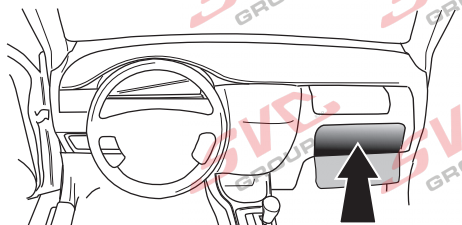

SVC Group s.r.o.

Odkaz na produkt:

<https://www.svcgroup.cz/tazne-zarizeni-sro-uby-pevny-skoda-rapid-monte-carlo-10-2012-2018-p7283-v960>

www.svcgroup.cz

- DE Gebrauchsanleitung
- FR Mode d'emploi
- NL Gebruikershandleiding
- GB User guide
- ES Guía del usuario
- IT Manuale di istruzioni
- SE Bruksanvisning
- CZ Uživatelská příručka
- DK Brugervejledning
- FI Käyttöohjeet
- GR Οδηγός χρήστη
- NO Brukerveiledning
- PL Instrukcja obsługi