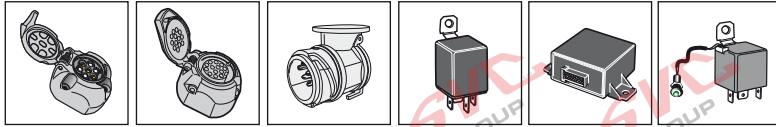

SVC Group s.r.o.

Odkaz na produkt:

<https://www.svcgroup.cz/tazne-zarizeni-sro-uby-pevny-skoda-rapid-monte-carlo-10-2012-2018-p7283-v960>

www.svcgroup.cz

- (DE) Gebrauchsanleitung
- (FR) Mode d'emploi
- (NL) Gebruikershandleiding
- (GB) User guide
- (ES) Guía del usuario
- (IT) Manuale di istruzioni
- (SE) Bruksanvisning
- (CZ) Uživatelská příručka
- (DK) Brugervejledning
- (FI) Käyttöohjeet
- (GR) Οδηγός χρήστη
- (NO) Brukerveiledning
- (PL) Instrukcja obsługi

SPARE PARTS

www.ecs-electronics.nl

Partnr.: OP-056-BB

Gebrauchsanleitung (DE)	(CZ) Uživatelská příručka
Mode d'emploi (FR)	(DK) Brugervejledning
Gebruikershandleiding (NL)	(FI) Käyttöohjeet
User guide (GB)	(GR) Οδηγός χρήστη
Guía del usuario (ES)	(NO) Brukerveiledning
Manuale di istruzioni (IT)	(PL) Instrukcja obsługi
Bruksanvisning (SE)	

Opel Movano van	03/2010 >> 12/2021
Renault Master van	03/2010 >>
Nissan NV400 van	03/2010 >> 12/2021
Nissan Interstar van	01/2022 >>

Vehicles with & without trailer-preparation!

- (DE) Anschluss Steckdose
 (FR) Connection de la prise
 (NL) Contactdoos aansluiting
 (GB) Socket connection
 (ES) Conexión de la caja de enchufe
 (IT) Allaccio zoccolo
 (SE) Anslutning kontaktdosa
 (CZ) Objímkový konektor
 (DK) Stikdåse forbindelse
 (FI) Pistorasia liitäntä
 (GR) Υποδοχή σύνδεσης
 (NO) Tilkobling koblingsboks
 (PL) Połączenie przez gniazdo