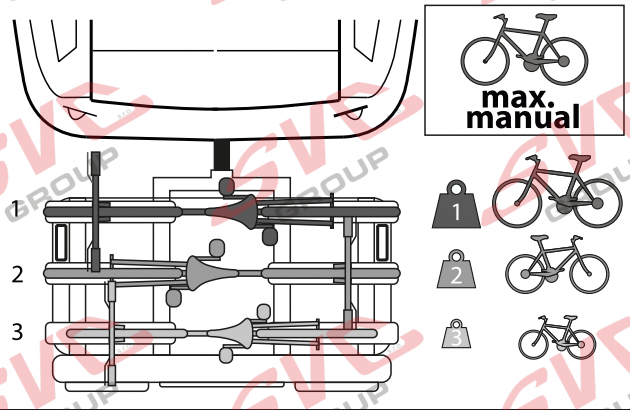

- ES** Atención
- FIN** Huomio
- PL** Uwaga
- RU** Внимание

+ **3** + = **max.** max. manual

+ = **max.** max. manual

MAX.
5 km/h

Vysokov 179
547 01 Náchod, Česká Republika

+420 603 360 607 +420 491421021

www.svcgroup.cz