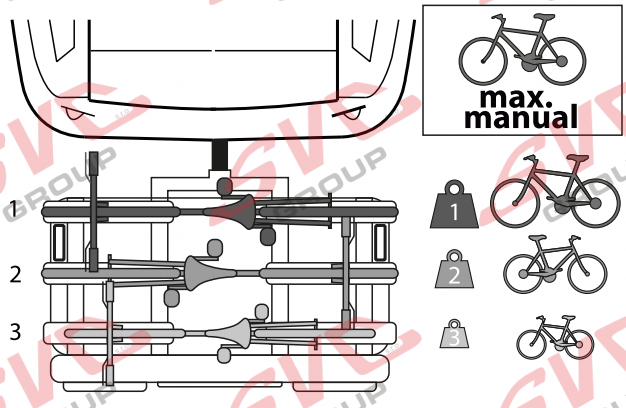

ES Atención
FIN Huomio
PL Uwaga
RU Внимание

+ **3+1** ≤ **max. manual**

+ ≤ **max. manual**

MAX.
5 km/h

Vysokov 179
547 01 Náchod, Česká Republika

+420 603 360 607 +420 491421021

www.svcgroup.cz

Service Vitver Centrum