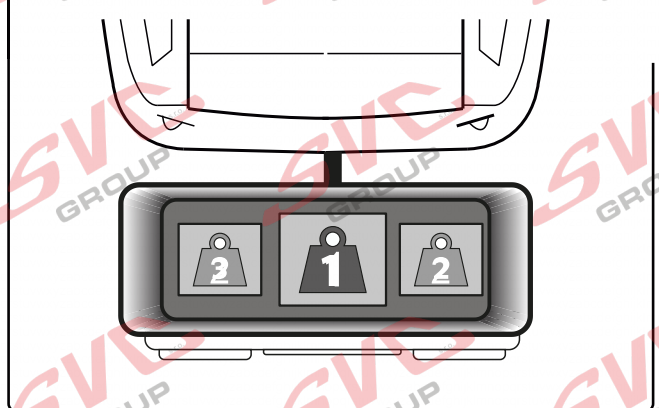

ES Atención
FIN Huomio
PL Uwaga
RU Внимание

+ **3+1** ≤ **max. manual**

+ ≤ **max. manual**

MAX.
5 km/h

Vysokov 179
547 01 Náchod, Česká Republika

+420 603 360 607 +420 491421021

www.svcgroup.cz

Service Vitver Centrum