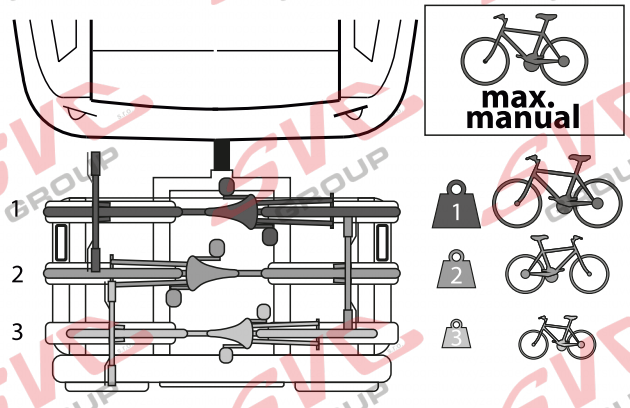

ES Atención
FIN Huomio
PL Uwaga
RU Внимание

+ **3+1** ≤ **max. manual**

+ ≤ **max. manual**

MAX.
5 km/h

Vysokov 179
547 01 Náchod, Česká Republika

+420 603 360 607 +420 491421021

www.svcgroup.cz

Service Vitver Centrum