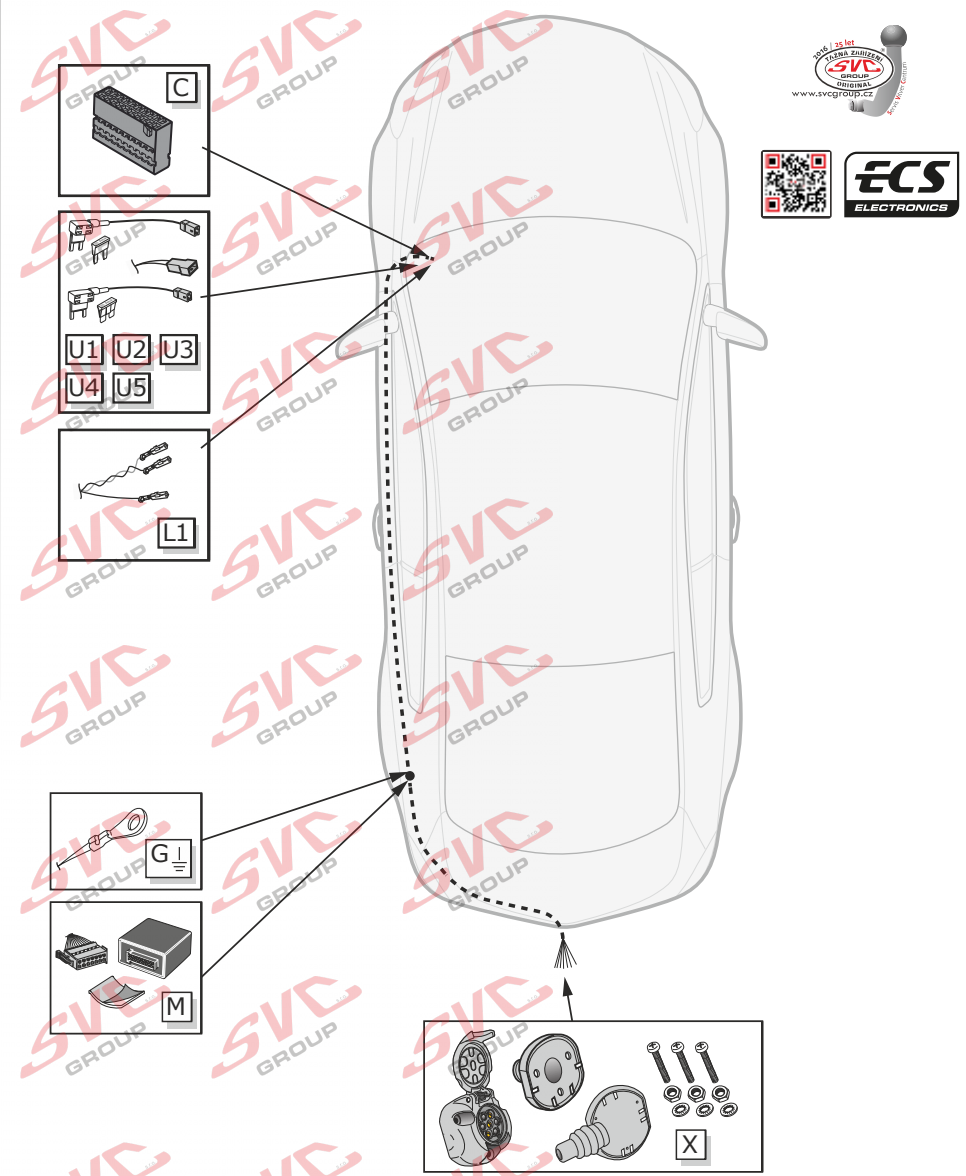

Barevné označení vodičů / Farebné označenie vodičů

Parametry pinu a zařízení

	↔	↔	↔	↔	↔	↔	↔	↔	↔	↔	↔	↔	↔	↔	↔	↔	↔	↔
17PIN	1L	254g		331	4R	558-R	654	758L	X	X	X	X	X	X	X	X	X	X
13PIN	1L	254g		331	4R	558-R	654	758L	8	9	10	11	12	13				
Power	21W	21W		X	21W	42W	3x21W	42W	21W	180W/15Amp	180W/15Amp	180W/15Amp	180W/15Amp	180W/15Amp	180W/15Amp	180W/15Amp	180W/15Amp	
ISO	YE	BU		WH	GN	BN	RD	BK	PI	OG	GY	WHBK