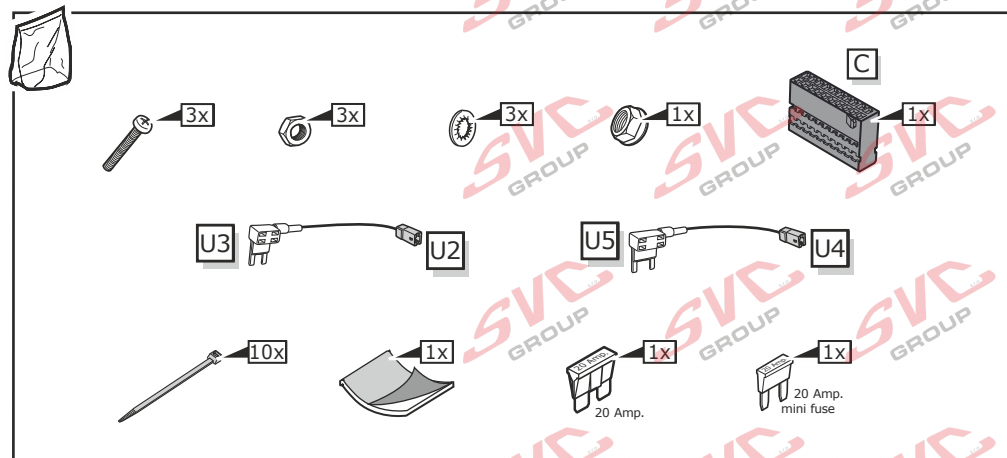

Typový List

- **CZ** Seznam dílu montážní sady
- **SK** Zoznam dielú montážnej sady
- **GB** Part list
- **DE** Einzelteilliste

- **FR** Liste de pieces
- **IT** Lista de componentes
- **ES** Elenco componenti
- **NL** Onderdelenlijst
- **RUS** Список деталей комплекта сборки