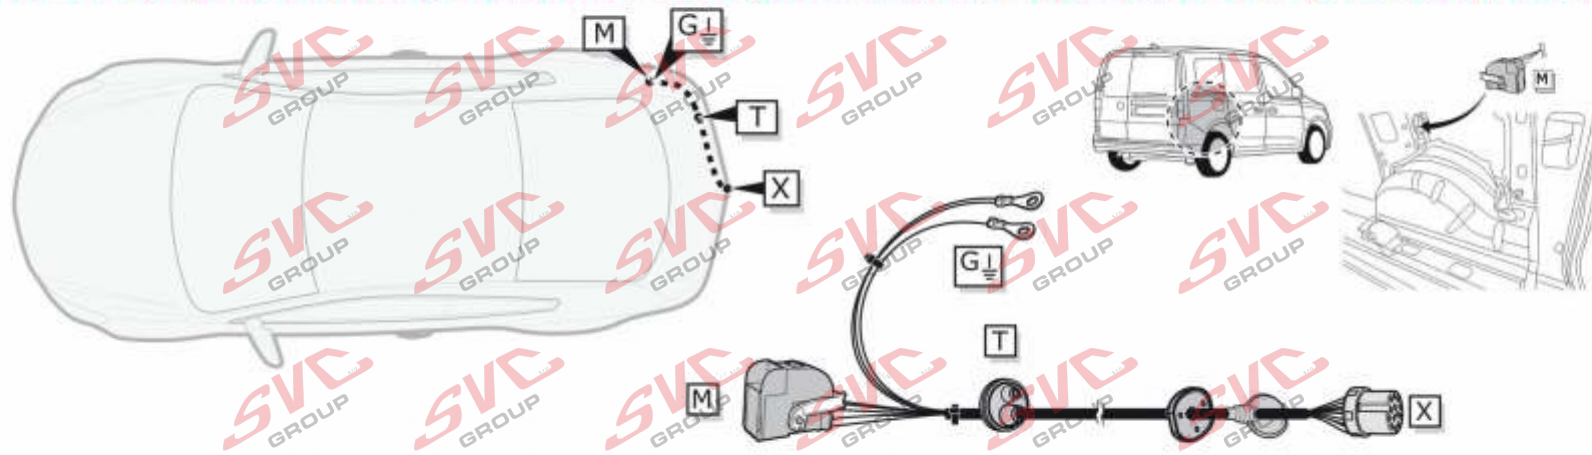

připojení

Pro vozidlo s příplatkovou přípravou elektroinstalaci vozu pro tažné zařízení = 7 pinů VW-268-B1 a pro 13 pinů VW-268-H1

Pro vozidlo bez příplatkové přípravy elektroinstalaci vozu pro tažné zařízení = 7 pinů VW-259-B1 a pro 13 pinů VW-259-D1
nové katalogové číslo 7 pinů VW-272-B1 a pro 13 pinů VW-272-H1