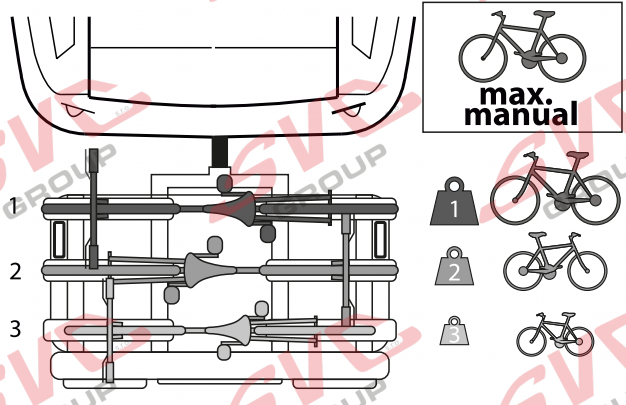

ES Atención
FIN Huomio
PL Uwaga
RU Внимание

+ **3+1** ≤ **max.**

+ ≤ **max. manual**

MAX.
5 km/h

Vysokov 179
547 01 Náchod, Česká Republika

+420 603 360 607 +420 491421021

www.svcgroup.cz

Service Vitver Centrum