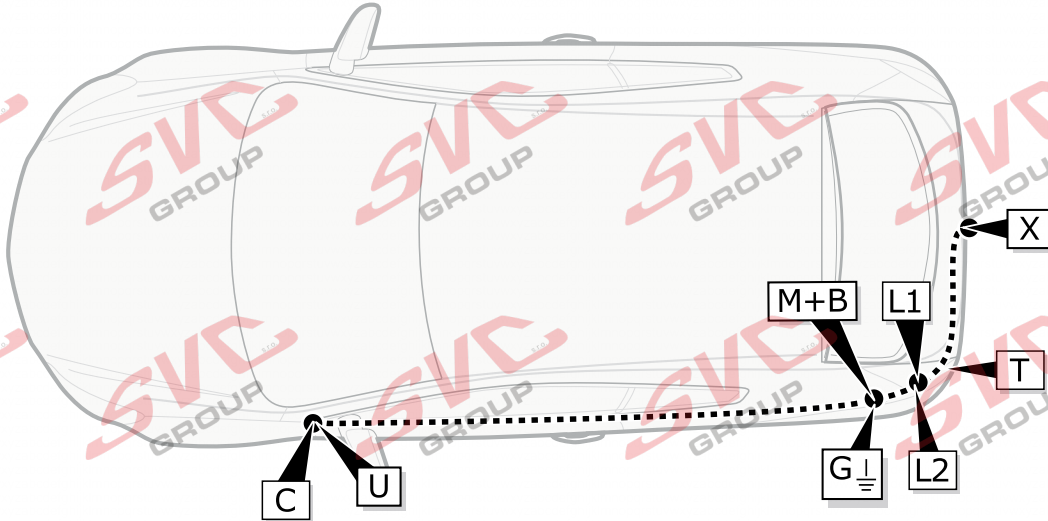

elektro instalace vozu pro přípojku tažného