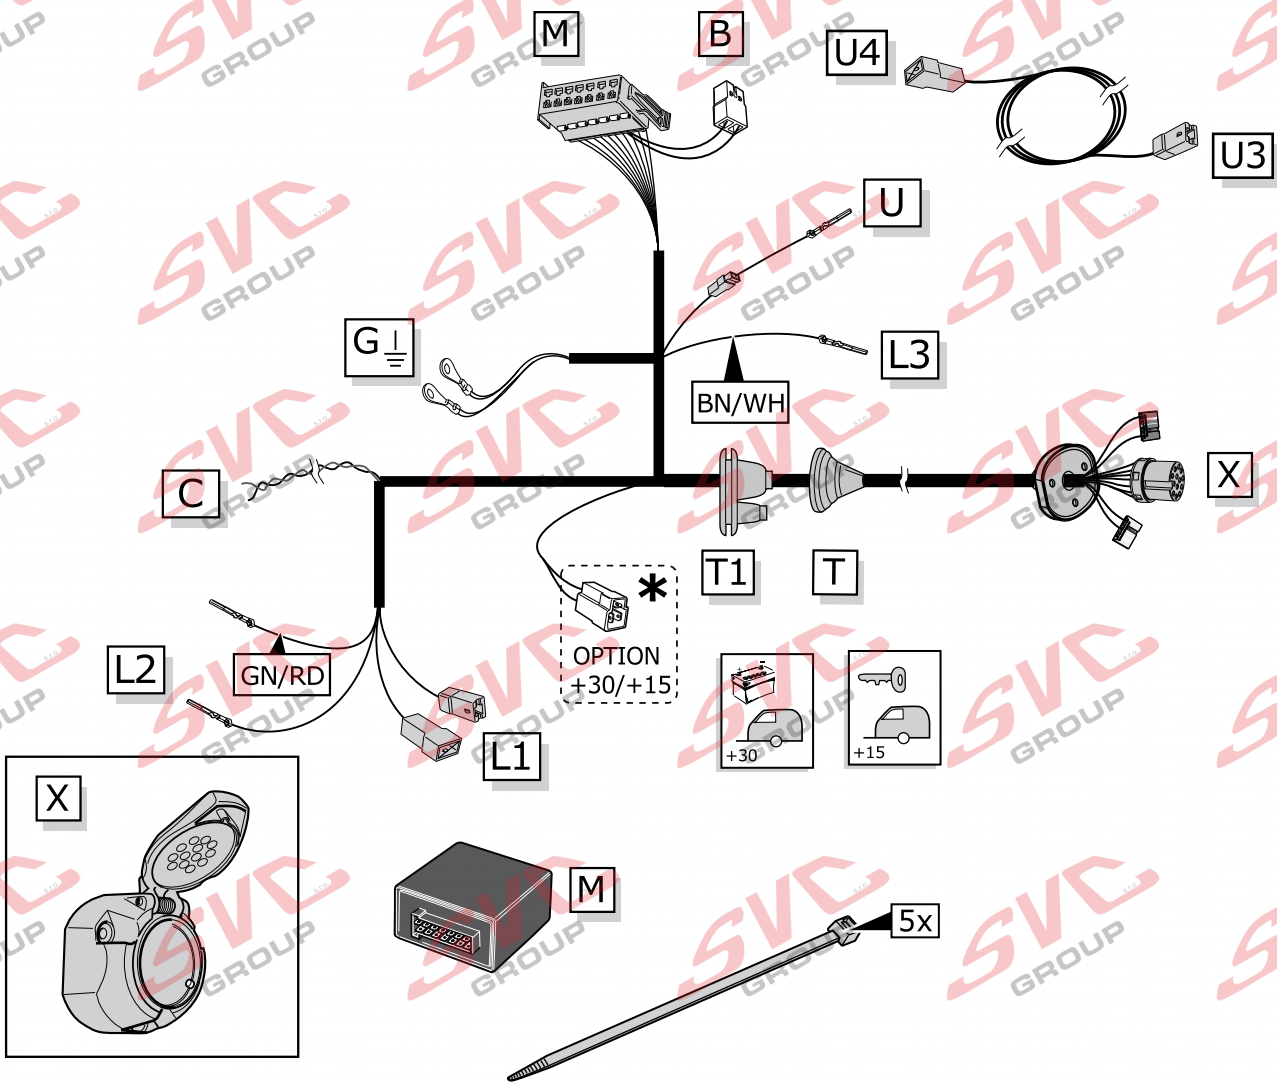

elektro instalace vozu pro přípojku tažného